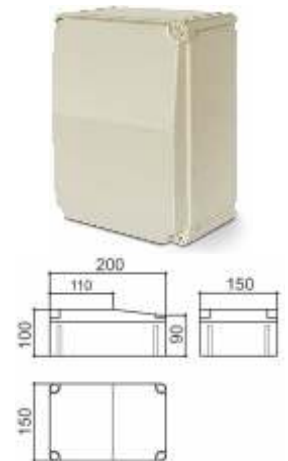

Um novo Conceito em Gabinetes para o Setor Elétrico!

- Design diferenciado;
- Material ABS V0 Bege (Outras cores sob consulta).
- Torres para fixação de trilho Din;
- Fechamento com dobradiças ou parafusos de Nylon;
- Grau de proteção IP 54 / IP 65
- Todas com opção em tampa transparente

PBL 500

Gabinetes para Comandos e Equipamentos Eléctricos

PBL 200.001 com furação

Sugestão de aplicação

PBL 200.004

Caixa para comandos de bombas

PBL 202.001

PBL 250.001

PBL 280.001

Gabinetes com Tampa e Dobradiças

PB 170/2

PB 180/2

PB 200/2

PB 255/2

PBO 402

PBO 403