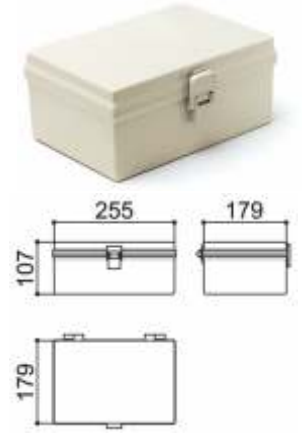

Um novo Conceito em Gabinetes para o Setor Elétrico!

- Design diferenciado;
- Material ABS V0 Bege (Outras cores sob consulta).
- Torres para fixação de trilho Din;
- Fechamento com dobradiças ou parafusos de Nylon;
- Grau de proteção IP 54 / IP 65
- Todas com opção em tampa transparente

PBL 280.001

Gabinetes com Tampa e Dobradiças

PB 170/2

PB 180/2

PB 200/2

PB 255/2

PBO 402

PBO 403