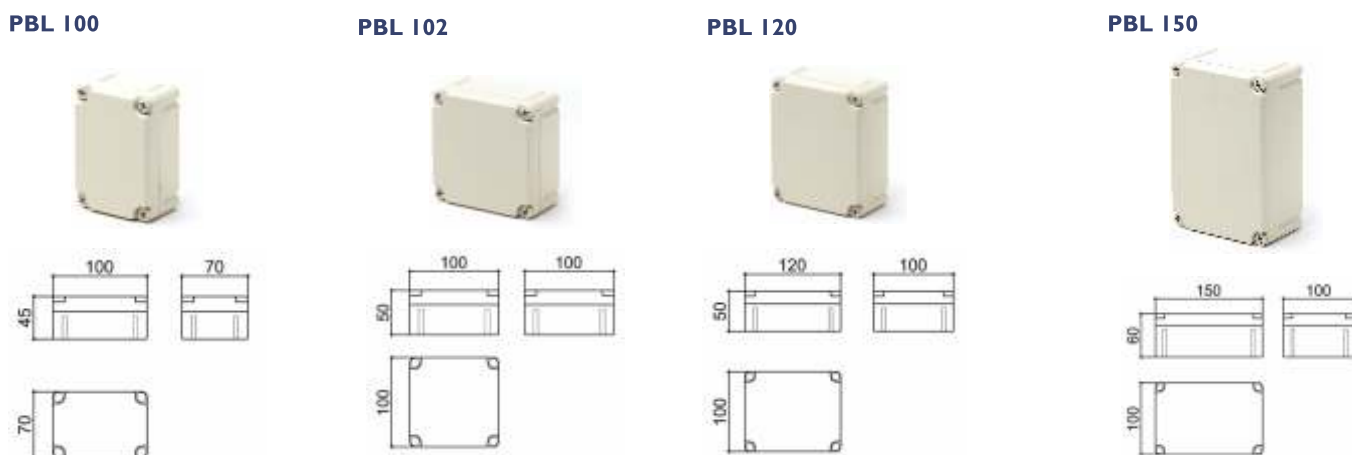

Um novo Conceito em Gabinetes para o Setor Elétrico!

- Design diferenciado;
- Material ABS V0 Bege (Outras cores sob consulta).
- Torres para fixação de trilho Din;
- Fechamento com dobradiças ou parafusos de Nylon;
- Grau de proteção IP 54 / IP 65
- Todas com opção em tampa transparente

Gabinetes com Tampa e Fechamento com Parafusos

Gabinetes Blindados

PBL 200

PBL 202

PBL 250

PBL 280

PBL 350

PBL 400