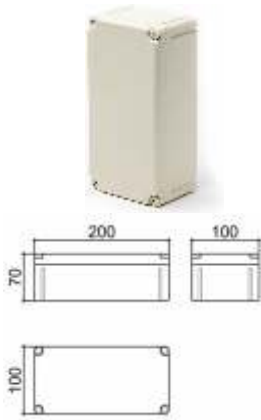

PBL 200

Gabinetes para Comandos e Equipamentos Eléctricos

Sugestão de aplicação

Caixa para comandos de bombas