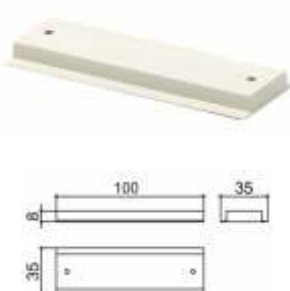

CB 004 Fechada

Acessórios

Trilho Din 035

Trilho Din 35 x 37

Trilho Din 037
Din rail 037

Trilho Din 35 x 53

Trilho Din 053
Din rail 053

Trilho Din 35 x 70

Trilho Din 070
Din rail 070

Trilho Din 35 x 100

Trilho Din 100
Din rail 100

Trilho Din 35 x 160

Trilho Din 160
Din rail 160

SP-TR

Trilho PBO