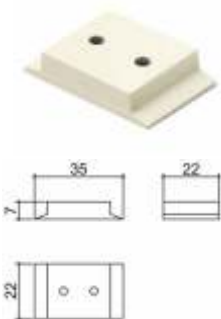

PBO 404

PBO 403/2

PBO 404/3

PBO 405

PBO 190

PBO 404/2

PBH 2725

Gabinetes para Botoeira

Nas cores preta, cinza ou laranja

CB 001

CB 002

CB 003

CB 004

CB 001 Fechada

CB 002 Fechada

CB 003 Fechada

CB 004 Fechada

Acessórios

Trilho Din 035

Trilho Din 35 x 37

Trilho Din 037
Din rail 037

Trilho Din 35 x 53

Trilho Din 053
Din rail 053

Trilho Din 35 x 70

Trilho Din 070
Din rail 070

Trilho Din 35 x 100

Trilho Din 100
Din rail 100

Trilho Din 35 x 160

Trilho Din 160
Din rail 160

SP-TR

Trilho PBO