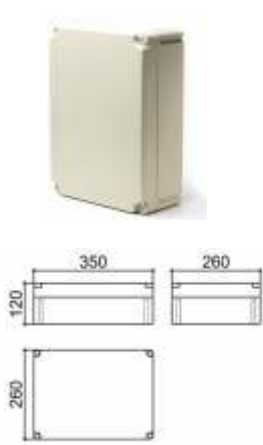

Um novo Conceito em Gabinetes para o Setor Elétrico!

- Design diferenciado;
- Material ABS V0 Bege (Outras cores sob consulta).
- Torres para fixação de trilho Din;
- Fechamento com dobradiças ou parafusos de Nylon;
- Grau de proteção IP 54 / IP 65
- Todas com opção em tampa transparente

Gabinetes com Tampa e Fechamento com Parafusos

Gabinetes Blindados

PBL 200

PBL 202

PBL 250

PBL 280

PBL 350

PBL 400

PBL 500

Gabinetes para Comandos e Equipamentos Eléctricos

PBL 200.001 com furação

Sugestão de aplicação

PBL 200.004

Caixa para comandos de bombas

PBL 202.001

PBL 250.001