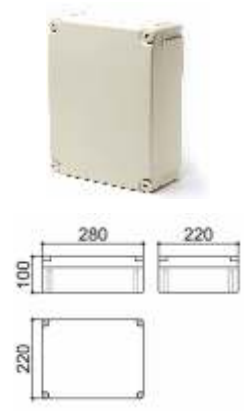

Um novo Conceito em Gabinetes para o Setor Elétrico!

- Design diferenciado;
- Material ABS V0 Bege (Outras cores sob consulta).
- Torres para fixação de trilho Din;
- Fechamento com dobradiças ou parafusos de Nylon;
- Grau de proteção IP 54 / IP 65
- Todas com opção em tampa transparente

Gabinetes com Tampa e Fechamento com Parafusos

Gabinetes Blindados

PBL 200

PBL 202

PBL 250

PBL 280

PBL 350

PBL 400

PBL 500

Gabinetes para Comandos e Equipamentos Eléctricos

PBL 200.001 com furação

Sugestão de aplicação

PBL 200.004

Caixa para comandos de bombas

PBL 202.001

PBL 250.001