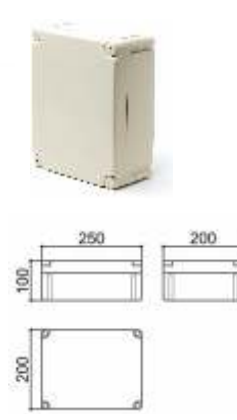

Um novo Conceito em Gabinetes para o Setor Elétrico!

- Design diferenciado;
- Material ABS V0 Bege (Outras cores sob consulta).
- Torres para fixação de trilho Din;
- Fechamento com dobradiças ou parafusos de Nylon;
- Grau de proteção IP 54 / IP 65
- Todas com opção em tampa transparente

Gabinetes com Tampa e Fechamento com Parafusos

Gabinetes Blindados

PBL 200

PBL 202

PBL 250

PBL 280

PBL 350

PBL 400

PBL 500

Gabinetes para Comandos e Equipamentos Eléctricos

PBL 200.001 com furação

Sugestão de aplicação

PBL 200.004

Caixa para comandos de bombas

PBL 202.001

PBL 250.001