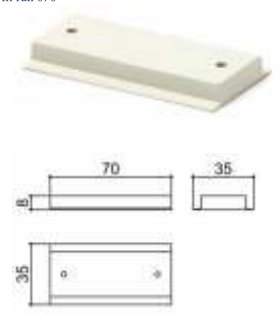

CB 004 Fechada

Acessórios

Trilho Din 035

Trilho Din 35 x 37

Trilho Din 037
Din rail 037

Trilho Din 35 x 53

Trilho Din 053
Din rail 053

Trilho Din 35 x 70

Trilho Din 070
Din rail 070

Trilho Din 35 x 100

Trilho Din 100
Din rail 100

Trilho Din 35 x 160

Trilho Din 160
Din rail 160

SP-TR

Trilho PBO