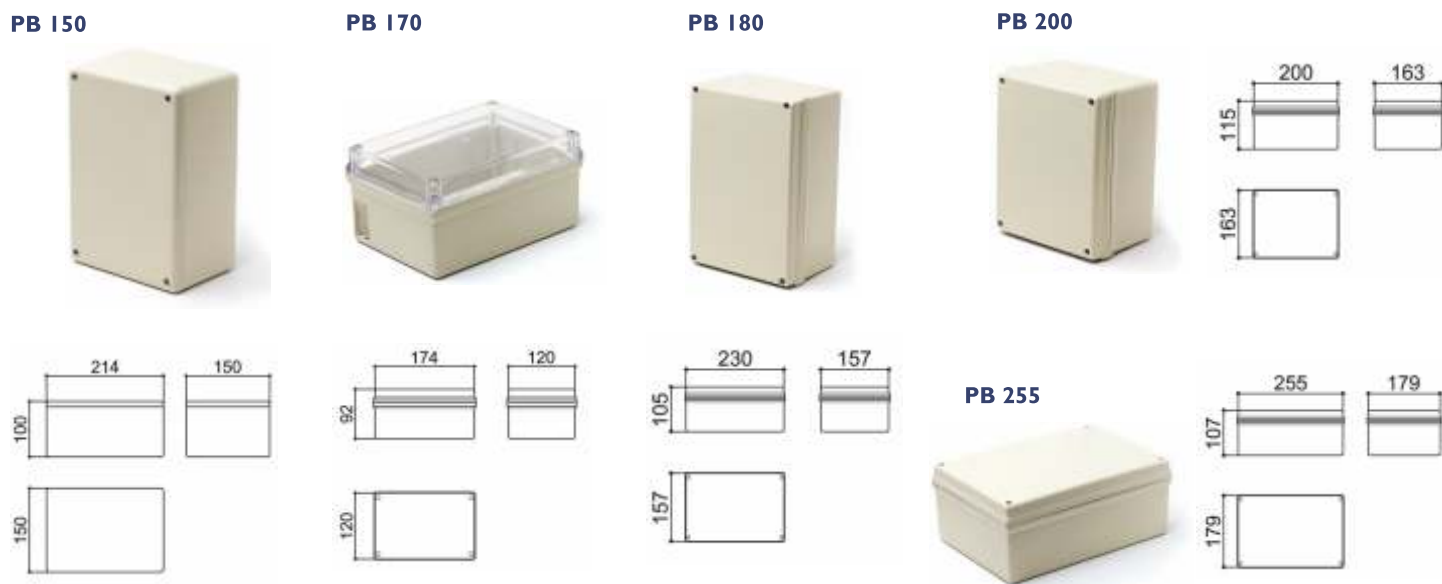

Um novo Conceito em Gabinetes para o Setor Elétrico!

- Design diferenciado;
- Material ABS V0 Bege (Outras cores sob consulta).
- Torres para fixação de trilho Din;
- Fechamento com dobradiças ou parafusos de Nylon;
- Grau de proteção IP 54 / IP 65
- Todas com opção em tampa transparente

Gabinetes com Tampa e Fechamento com Parafusos

Gabinetes Blindados

PBL 200

PBL 202

PBL 250

PBL 280

PBL 350

PBL 400

PBL 500

Gabinetes para Comandos e Equipamentos Eléctricos

PBL 200.001 com furação

Sugestão de aplicação

PBL 200.004

Caixa para comandos de bombas

PBL 202.001

PBL 250.001