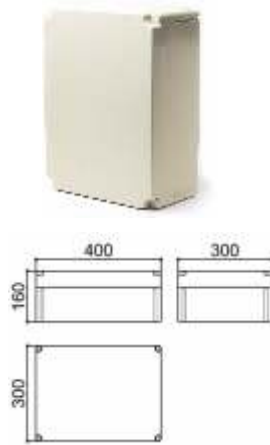

Um novo Conceito em Gabinetes para o Setor Elétrico!

- Design diferenciado;
- Material ABS V0 Bege (Outras cores sob consulta).
- Torres para fixação de trilho Din;
- Fechamento com dobradiças ou parafusos de Nylon;
- Grau de proteção IP 54 / IP 65
- Todas com opção em tampa transparente

Gabinetes com Tampa e Fechamento com Parafusos

Gabinetes Blindados

PBL 200

PBL 202

PBL 250

PBL 280

PBL 350

PBL 400

PBL 500

Gabinetes para Comandos e Equipamentos Eléctricos

PBL 200.001 com furação

Sugestão de aplicação

PBL 200.004

Caixa para comandos de bombas

PBL 202.001

PBL 250.001