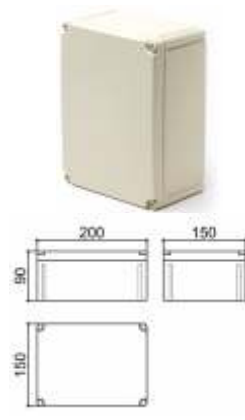

Um novo Conceito em Gabinetes para o Setor Elétrico!

- Design diferenciado;
- Material ABS V0 Bege (Outras cores sob consulta).
- Torres para fixação de trilho Din;
- Fechamento com dobradiças ou parafusos de Nylon;
- Grau de proteção IP 54 / IP 65
- Todas com opção em tampa transparente

Gabinetes com Tampa e Fechamento com Parafusos

Gabinetes Blindados

PBL 200

PBL 202

PBL 250

PBL 280

PBL 350

PBL 400

PBL 500

Gabinetes para Comandos e Equipamentos Eléctricos

PBL 200.001 com furação

Sugestão de aplicação

PBL 200.004

Caixa para comandos de bombas

PBL 202.001

PBL 250.001