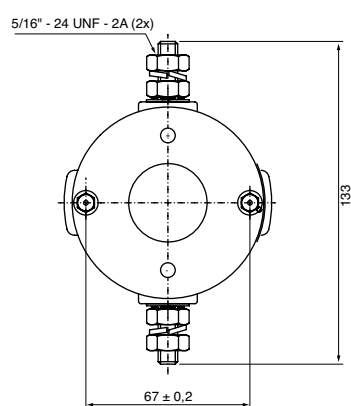

MR F 000 MM0 804

12 V 1,0 kW

U_N	12 V	
P_N	1,0 kW (valor a 5,4 Nm)	
n_N	3250 rpm	
I_N	160 A	
Rot.	R	
S	S2	S3
	1,3 min	6 %
IP	IP 44	
	F 000 MM0 804	

CASA FERREIRA

R. Florêncio de Abreu, 150 - Centro - São Paulo - SP