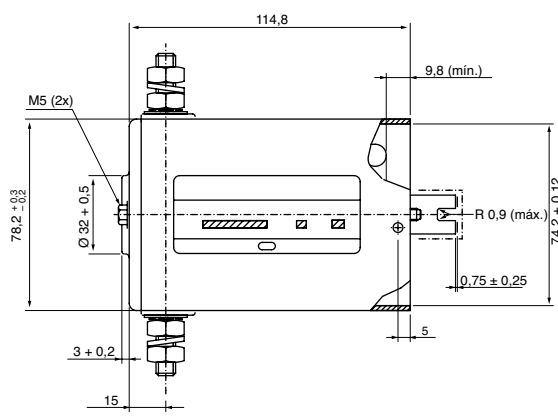

MR F 000 MM0 804

12 V 1,0 kW

U_N	12 V	
P_N	1,0 kW (valor a 5,4 Nm)	
n_N	3250 rpm	
I_N	160 A	
Rot.	R	
S	S2	S3
	1,3 min	6 %
IP	IP 44	
	F 000 MM0 804	

CASA FERREIRA

R. Florêncio de Abreu, 150 - Centro - São Paulo - SP