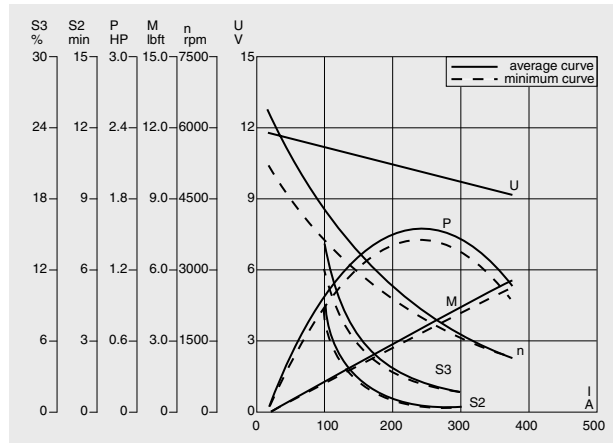

MR F 000 MM0 804

12 V 1,0 kW

U_N	12 V	
P_N	1,0 kW (valor a 5,4 Nm)	
n_N	3250 rpm	
I_N	160 A	
Rot.	R	
S	S2	S3
	1,3 min	6 %
IP	IP 44	
	F 000 MM0 804	

CASA FERREIRA

R. Florêncio de Abreu, 150 - Centro - São Paulo - SP