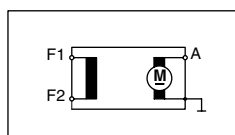

**MR F 000 MM0 622**

**12 V 1,2 kW**

|       |                                |               |
|-------|--------------------------------|---------------|
| $U_N$ | <b>12 V</b>                    |               |
| $P_N$ | <b>1,2 kW (valor a 5,4 Nm)</b> |               |
| $n_N$ | <b>2100 rpm</b>                |               |
| $I_N$ | <b>200 A</b>                   |               |
| Rot.  | <b>L / R</b>                   |               |
| $S$   | S2                             | S3            |
|       | <b>5,5 min</b>                 | <b>16,3 %</b> |
| IP    | <b>IP 44</b>                   |               |
| Ⓜ     | <b>F 000 MM0 622</b>           |               |