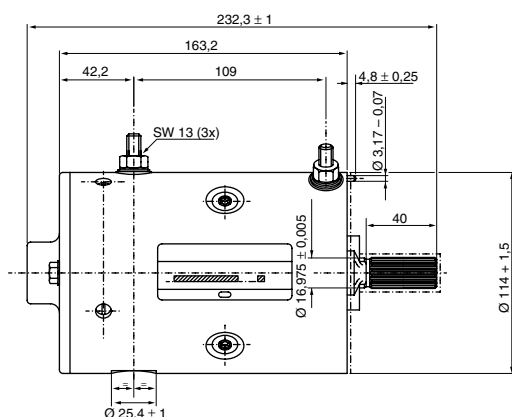

**MR F 000 MM0 622**

**12 V 1,2 kW**

|       |                                |               |
|-------|--------------------------------|---------------|
| $U_N$ | <b>12 V</b>                    |               |
| $P_N$ | <b>1,2 kW (valor a 5,4 Nm)</b> |               |
| $n_N$ | <b>2100 rpm</b>                |               |
| $I_N$ | <b>200 A</b>                   |               |
| Rot.  | <b>L / R</b>                   |               |
| $S$   | S2                             | S3            |
|       | <b>5,5 min</b>                 | <b>16,3 %</b> |
| IP    | <b>IP 44</b>                   |               |
| Ⓜ     | <b>F 000 MM0 622</b>           |               |