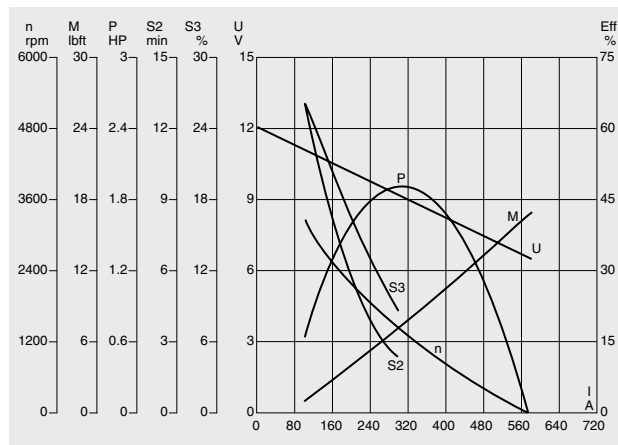

**MR F 000 MM0 622**

**12 V 1,2 kW**

|       |                                |               |
|-------|--------------------------------|---------------|
| $U_N$ | <b>12 V</b>                    |               |
| $P_N$ | <b>1,2 kW (valor a 5,4 Nm)</b> |               |
| $n_N$ | <b>2100 rpm</b>                |               |
| $I_N$ | <b>200 A</b>                   |               |
| Rot.  | <b>L / R</b>                   |               |
| $S$   | S2                             | S3            |
|       | <b>5,5 min</b>                 | <b>16,3 %</b> |
| IP    | <b>IP 44</b>                   |               |
| Ⓜ     | <b>F 000 MM0 622</b>           |               |