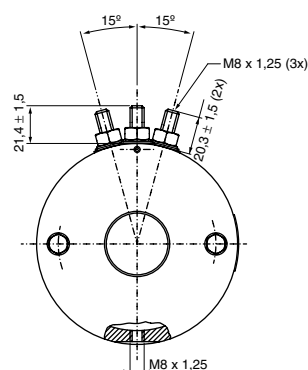

**MR F 000 MM0 622**

**12 V 1,2 kW**

|       |                                |               |
|-------|--------------------------------|---------------|
| $U_N$ | <b>12 V</b>                    |               |
| $P_N$ | <b>1,2 kW (valor a 5,4 Nm)</b> |               |
| $n_N$ | <b>2100 rpm</b>                |               |
| $I_N$ | <b>200 A</b>                   |               |
| Rot.  | <b>L / R</b>                   |               |
| $S$   | S2                             | S3            |
|       | <b>5,5 min</b>                 | <b>16,3 %</b> |
| IP    | <b>IP 44</b>                   |               |
| Ⓜ     | <b>F 000 MM0 622</b>           |               |