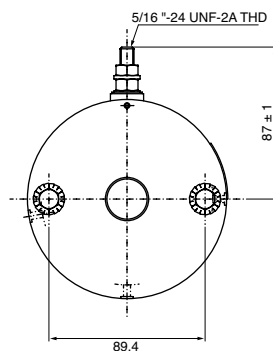

**MH F 000 MM0 005**

**12 V 1,3 kW**

$U_N$	<b>12 V</b>	
$P_N$	<b>1,3 kW (valor a 5,4 Nm)</b>	
$n_N$	<b>2260 rpm</b>	
$I_N$	<b>200 A</b>	
Rot.	<b>L</b>	
S	S2	S3
	<b>4 min</b>	<b>13 %</b>
IP	<b>IP 44</b>	
Ⓜ	<b>F 000 MM0 005</b>	