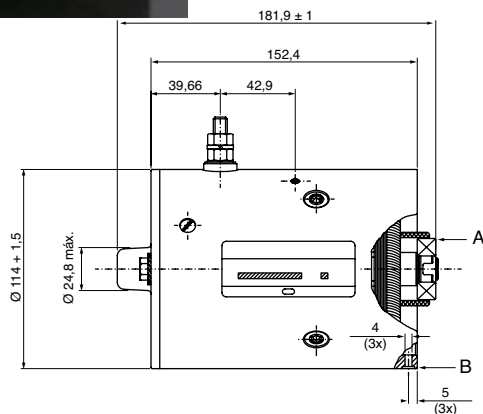

**A** Rolamento 6202-ZZ  
Rodamiento 6202-ZZ  
Rolling Bearing 6202-ZZ

**B** Furo de dreno  
Orificio de dreno  
Drain hole

**CASA FERREIRA**

R. Florêncio de Abreu, 150 - Centro - São Paulo - SP

Tel. (11) 3326.3099 - Fax (11) 3228.3047