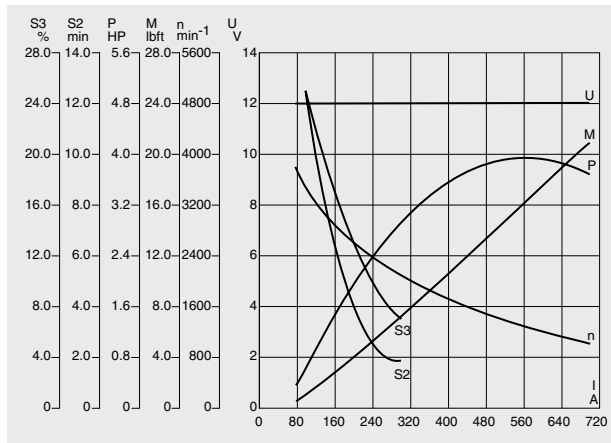

**MH F 000 MM0 005**

**12 V 1,3 kW**

$U_N$	<b>12 V</b>	
$P_N$	<b>1,3 kW (valor a 5,4 Nm)</b>	
$n_N$	<b>2260 rpm</b>	
$I_N$	<b>200 A</b>	
Rot.	<b>L</b>	
S	S2	S3
	<b>4 min</b>	<b>13 %</b>
IP	<b>IP 44</b>	
Ⓜ	<b>F 000 MM0 005</b>	