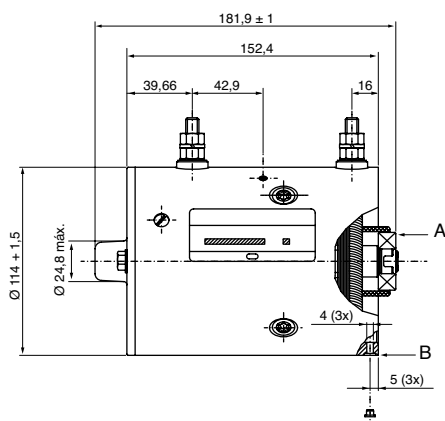

MH F 000 MM0 003

24 V 1,6 kW

U_N	24 V	
P_N	1,6 kW (valor a 5,4 Nm)	
n_N	2650 rpm	
I_N	120 A	
Rot.	L	
S	S2	S3
	4,5 min	14,8 %
IP	IP 44	
	F 000 MM0 003	

A Rolamento 6202-ZZ
Rodamiento 6202-ZZ
Rolling Bearing 6202-ZZ

B Furo de dreno
Orificio de dreno
Drain hole

CASA FERREIRA

R. Florêncio de Abreu, 150 - Centro - São Paulo - SP

Tel. (11) 3326.3099 - Fax (11) 3228.3047

Site: www.casaferreira.com.br E-mail: vendas@casaferreira.com.br