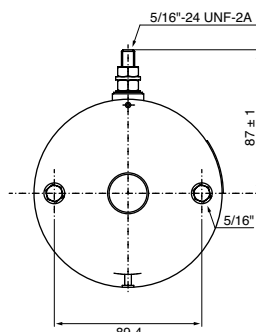

MH F 000 MM0 003

24 V 1,6 kW

U_N	24 V	
P_N	1,6 kW (valor a 5,4 Nm)	
n_N	2650 rpm	
I_N	120 A	
Rot.	L	
S	S2	S3
	4,5 min	14,8 %
IP	IP 44	
	F 000 MM0 003	

A Rolamento 6202-ZZ
Rodamiento 6202-ZZ
Rolling Bearing 6202-ZZ