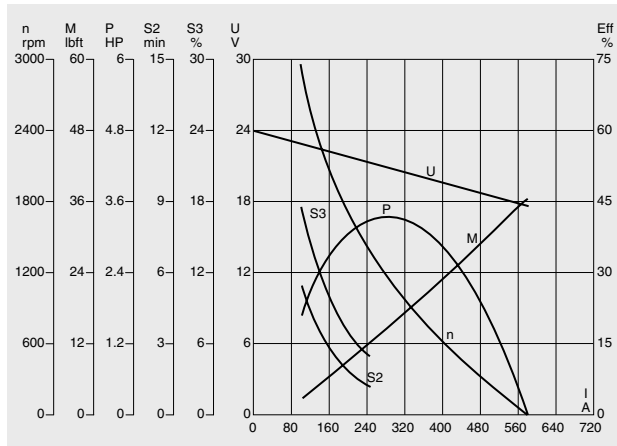

MH F 000 MM0 003

24 V 1,6 kW

U_N	24 V	
P_N	1,6 kW (valor a 5,4 Nm)	
n_N	2650 rpm	
I_N	120 A	
Rot.	L	
S	S2	S3
	4,5 min	14,8 %
IP	IP 44	
	F 000 MM0 003	

A Rolamento 6202-ZZ
Rodamiento 6202-ZZ
Rolling Bearing 6202-ZZ