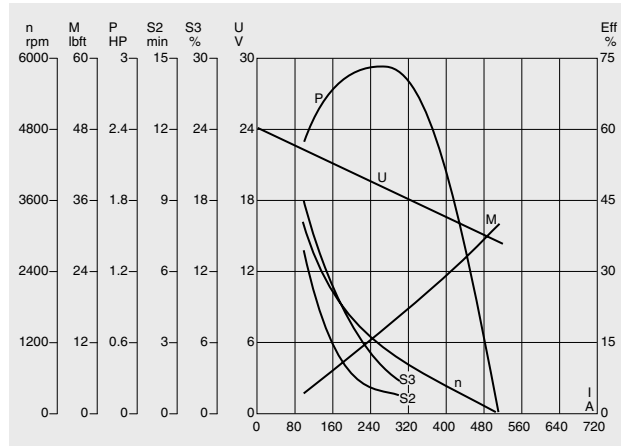

MH 9 130 450 044

24 V 1,8 kW

U_N	24 V	
P_N	1,8 kW (valor a 5,4 Nm)	
n_N	3100 rpm	
I_N	110 A	
Rot.	R	
S	S2	S3
	6,3 min	16,5 %
IP	IP 44	
	9 130 450 044	

CASA FERREIRA
 R. Florêncio de Abreu, 150 - Centro - São Paulo - SP
 Tel. (11) 3326.3099 - Fax (11) 3228.3047
 Site: www.casaferreira.com.br E-mail: vendas@casaferreira.com.br