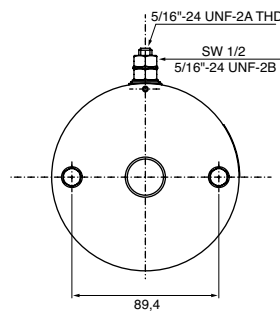

MH 9 130 450 044

24 V 1,8 kW

U_N	24 V	
P_N	1,8 kW (valor a 5,4 Nm)	
n_N	3100 rpm	
I_N	110 A	
Rot.	R	
S	S2	S3
	6,3 min	16,5 %
IP	IP 44	
	9 130 450 044	

CASA FERREIRA
 R. Florêncio de Abreu, 150 - Centro - São Paulo - SP
 Tel. (11) 3326.3099 - Fax (11) 3228.3047
 Site: www.casaferreira.com.br E-mail: vendas@casaferreira.com.br