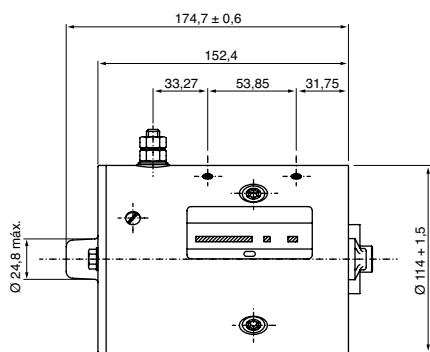

MH 9 130 450 044

24 V 1,8 kW

U_N	24 V	
P_N	1,8 kW (valor a 5,4 Nm)	
n_N	3100 rpm	
I_N	110 A	
Rot.	R	
S	S2	S3
	6,3 min	16,5 %
IP	IP 44	
	9 130 450 044	

CASA FERREIRA
 R. Florêncio de Abreu, 150 - Centro - São Paulo - SP
 Tel. (11) 3326.3099 - Fax (11) 3228.3047
 Site: www.casaferreira.com.br E-mail: vendas@casaferreira.com.br