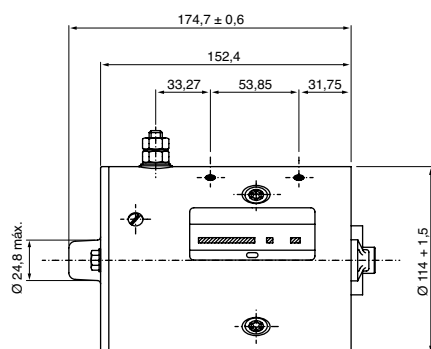

MH 9 130 450 043

12 V 1,2 kW

U_N	12 V	
P_N	1,2 kW (valor a 5,4 Nm)	
n_N	2100 rpm	
I_N	200 A	
Rot.	L	
S	S2	S3
	5,5 min	16,3 %
IP	IP 44	
	9 130 450 043	

CASA FERREIRA

R. Florêncio de Abreu, 150 - Centro - São Paulo - SP