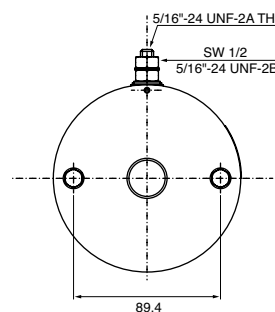

MH 9 130 450 043

12 V 1,2 kW

U_N	12 V	
P_N	1,2 kW (valor a 5,4 Nm)	
n_N	2100 rpm	
I_N	200 A	
Rot.	L	
S	S2	S3
	5,5 min	16,3 %
IP	IP 44	
	9 130 450 043	

CASA FERREIRA

R. Florêncio de Abreu, 150 - Centro - São Paulo - SP