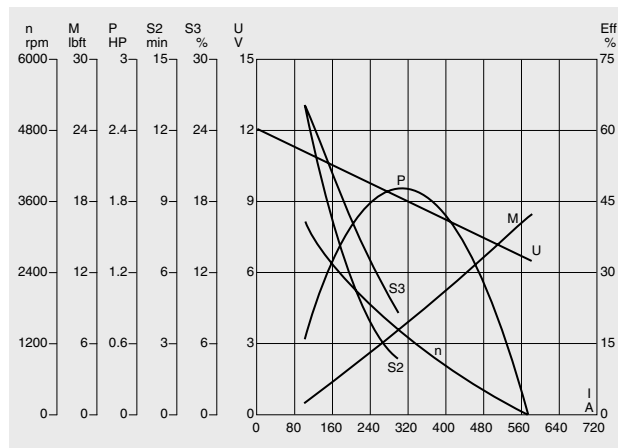

MH 9 130 450 043

12 V 1,2 kW

U_N	12 V	
P_N	1,2 kW (valor a 5,4 Nm)	
n_N	2100 rpm	
I_N	200 A	
Rot.	L	
S	S2	S3
	5,5 min	16,3 %
IP	IP 44	
	9 130 450 043	

CASA FERREIRA

R. Florêncio de Abreu, 150 - Centro - São Paulo - SP