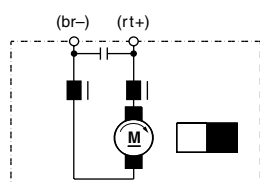

GPD F 006 KM0 62H

12 V 300 W

U_N	12 V
P_N	300 W
n_N	2800 rpm
I_N	33 A
M_N	100 Ncm
M_A	855 Ncm
Rot.	R
S	S1
IP	IP 03
kg	2,670 kg
Ⓢ	F 006 KM0 62H

CASA FERREIRA

R. Florêncio de Abreu, 150 - Centro - São Paulo - SP