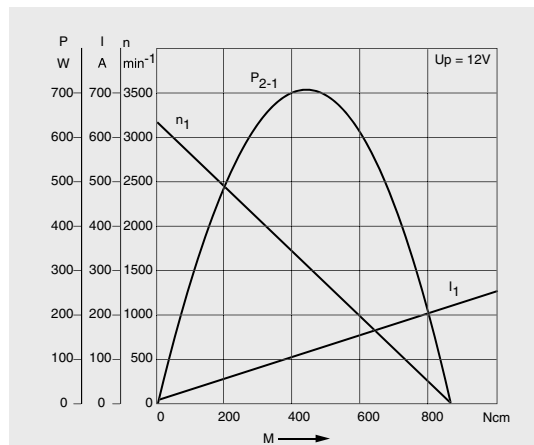

GPD F 006 KM0 62H

12 V 300 W

U_N	12 V
P_N	300 W
n_N	2800 rpm
I_N	33 A
M_N	100 Ncm
M_A	855 Ncm
Rot.	R
S	S1
IP	IP 03
kg	2,670 kg
Ⓢ	F 006 KM0 62H

CASA FERREIRA

R. Florêncio de Abreu, 150 - Centro - São Paulo - SP