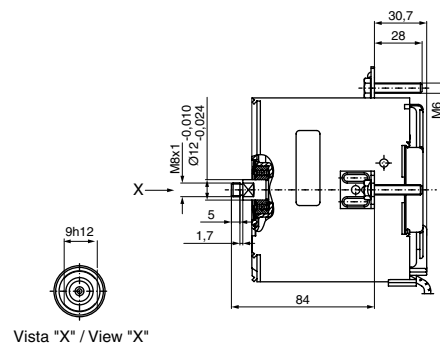

GPD F 006 KM0 62H

12 V 300 W

U_N	12 V
P_N	300 W
n_N	2800 rpm
I_N	33 A
M_N	100 Ncm
M_A	855 Ncm
Rot.	R
S	S1
IP	IP 03
kg	2,670 kg
Ⓢ	F 006 KM0 62H

CASA FERREIRA

R. Florêncio de Abreu, 150 - Centro - São Paulo - SP