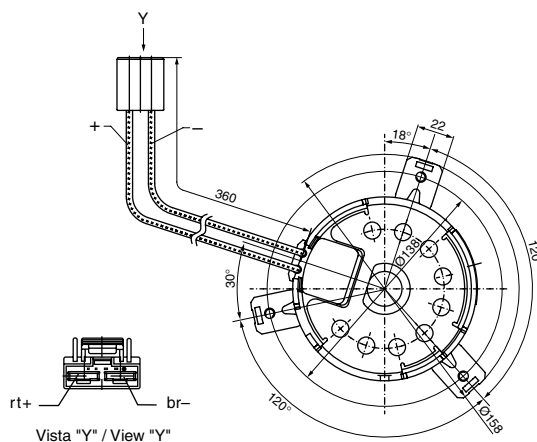

GPD F 006 KM0 62H

12 V 300 W

U_N	12 V
P_N	300 W
n_N	2800 rpm
I_N	33 A
M_N	100 Ncm
M_A	855 Ncm
Rot.	R
S	S1
IP	IP 03
kg	2,670 kg
Ⓢ	F 006 KM0 62H

CASA FERREIRA

R. Florêncio de Abreu, 150 - Centro - São Paulo - SP