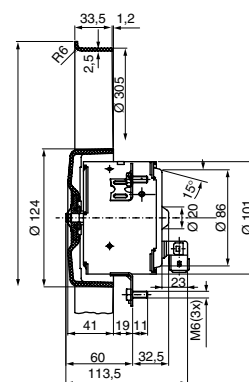

GPC 9 130 451 136

12 V 95 W

U_N	12 V
P_N	95 W
n_N	2300 rpm
I_N	13,5 A
M_A	300 Ncm
Rot.	R
S	S1
IP	IP 03
kg	1,940 kg
Ⓜ	9 130 451 136

CASA FERREIRA

R. Florêncio de Abreu, 150 - Centro - São Paulo - SP

Tel. (11) 3326.3099 - Fax (11) 3228.3047