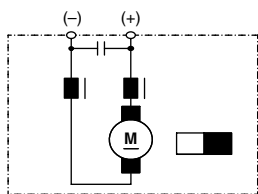

GPC 9 130 451 136

12 V 95 W

U_N	12 V
P_N	95 W
n_N	2300 rpm
I_N	13,5 A
M_A	300 Ncm
Rot.	R
S	S1
IP	IP 03
kg	1,940 kg
Ⓜ	9 130 451 136

CASA FERREIRA

R. Florêncio de Abreu, 150 - Centro - São Paulo - SP

Tel. (11) 3326.3099 - Fax (11) 3228.3047