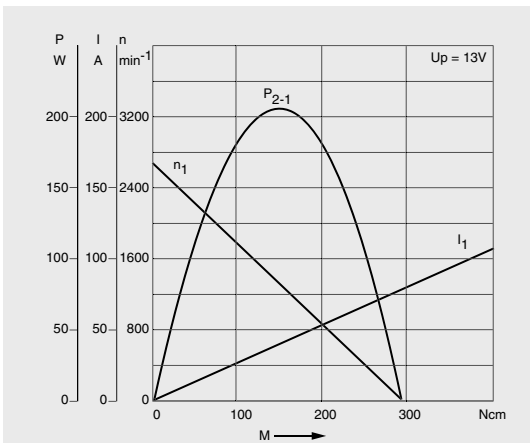

GPC 9 130 451 136

12 V 95 W

U_N	12 V
P_N	95 W
n_N	2300 rpm
I_N	13,5 A
M_A	300 Ncm
Rot.	R
S	S1
IP	IP 03
kg	1,940 kg
Ⓜ	9 130 451 136

CASA FERREIRA

R. Florêncio de Abreu, 150 - Centro - São Paulo - SP

Tel. (11) 3326.3099 - Fax (11) 3228.3047