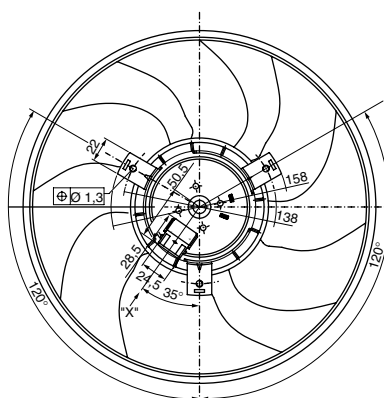

GPC 9 130 451 136

12 V 95 W

U_N	12 V
P_N	95 W
n_N	2300 rpm
I_N	13,5 A
M_A	300 Ncm
Rot.	R
S	S1
IP	IP 03
kg	1,940 kg
Ⓜ	9 130 451 136

CASA FERREIRA

R. Florêncio de Abreu, 150 - Centro - São Paulo - SP

Tel. (11) 3326.3099 - Fax (11) 3228.3047