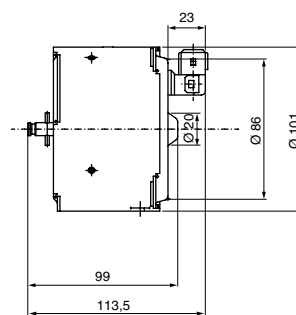

GPC 9 130 451 127

24 V 210 W

U_N	24 V
P_N	210 W
n_N	2655 rpm
I_N	15,3 A
M_N	75 Ncm
M_A	355 Ncm
Rot.	R
S	S1
IP	IP 03
kg	1,50 kg
Ⓜ	9 130 451 127

Vista "X" / View "X"

CASA FERREIRA

R. Florêncio de Abreu, 150 - Centro - São Paulo - SP