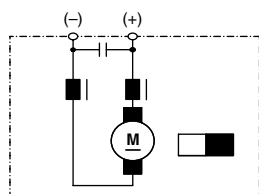

GPC 9 130 451 127

24 V 210 W

U_N	24 V
P_N	210 W
n_N	2655 rpm
I_N	15,3 A
M_N	75 Ncm
M_A	355 Ncm
Rot.	R
S	S1
IP	IP 03
kg	1,50 kg
Ⓜ	9 130 451 127

Vista "X" / View "X"

CASA FERREIRA

R. Florêncio de Abreu, 150 - Centro - São Paulo - SP