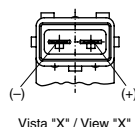

GPC 9 130 451 127

24 V 210 W

U_N	24 V
P_N	210 W
n_N	2655 rpm
I_N	15,3 A
M_N	75 Ncm
M_A	355 Ncm
Rot.	R
S	S1
IP	IP 03
kg	1,50 kg
Ⓜ	9 130 451 127

Vista "X" / View "X"

CASA FERREIRA

R. Florêncio de Abreu, 150 - Centro - São Paulo - SP