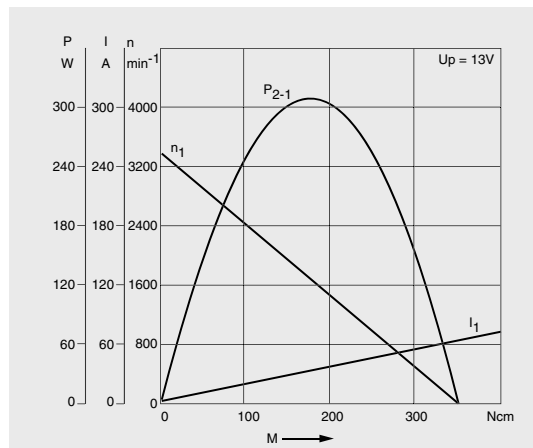

GPC 9 130 451 127

24 V 210 W

U_N	24 V
P_N	210 W
n_N	2655 rpm
I_N	15,3 A
M_N	75 Ncm
M_A	355 Ncm
Rot.	R
S	S1
IP	IP 03
kg	1,50 kg
Ⓜ	9 130 451 127

Vista "X" / View "X"

CASA FERREIRA

R. Florêncio de Abreu, 150 - Centro - São Paulo - SP