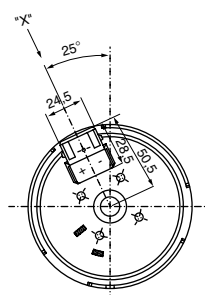

GPC 9 130 451 127

24 V 210 W

U_N	24 V
P_N	210 W
n_N	2655 rpm
I_N	15,3 A
M_N	75 Ncm
M_A	355 Ncm
Rot.	R
S	S1
IP	IP 03
kg	1,50 kg
Ⓜ	9 130 451 127

Vista "X" / View "X"

CASA FERREIRA

R. Florêncio de Abreu, 150 - Centro - São Paulo - SP