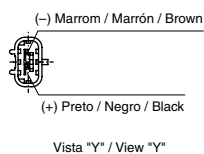

GPC 9 130 451 125

12 V 140 W

U_N	12 V
P_N	140 W
n_N	2600 rpm
I_N	22 A
M_A	340 Ncm
Rot.	R
S	S1
IP	IP 03
kg	1,500 kg
Ⓜ	9 130 451 125

CASA FERREIRA

R. Florêncio de Abreu, 150 - Centro - São Paulo - SP

Tel. (11) 3326.3099 - Fax (11) 3228.3047