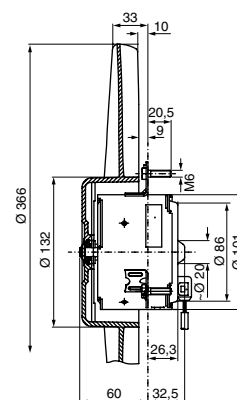

GPC 9 130 451 125

12 V 140 W

U_N	12 V
P_N	140 W
n_N	2600 rpm
I_N	22 A
M_A	340 Ncm
Rot.	R
S	S1
IP	IP 03
kg	1,500 kg
Ⓜ	9 130 451 125

CASA FERREIRA

R. Florêncio de Abreu, 150 - Centro - São Paulo - SP

Tel. (11) 3326.3099 - Fax (11) 3228.3047