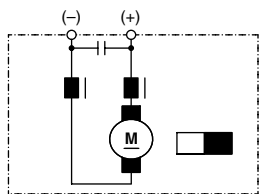

GPC 9 130 451 125

12 V 140 W

U_N	12 V
P_N	140 W
n_N	2600 rpm
I_N	22 A
M_A	340 Ncm
Rot.	R
S	S1
IP	IP 03
kg	1,500 kg
Ⓜ	9 130 451 125

CASA FERREIRA

R. Florêncio de Abreu, 150 - Centro - São Paulo - SP

Tel. (11) 3326.3099 - Fax (11) 3228.3047