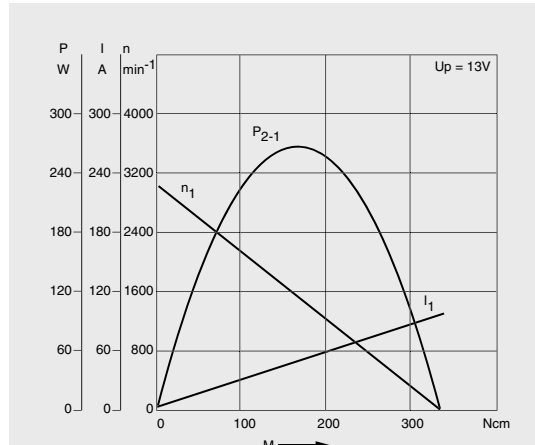

GPC 9 130 451 125

12 V 140 W

U_N	12 V
P_N	140 W
n_N	2600 rpm
I_N	22 A
M_A	340 Ncm
Rot.	R
S	S1
IP	IP 03
kg	1,500 kg
Ⓜ	9 130 451 125

CASA FERREIRA

R. Florêncio de Abreu, 150 - Centro - São Paulo - SP

Tel. (11) 3326.3099 - Fax (11) 3228.3047