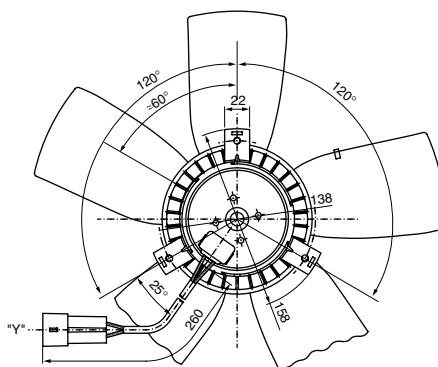

GPC 9 130 451 125

12 V 140 W

U_N	12 V
P_N	140 W
n_N	2600 rpm
I_N	22 A
M_A	340 Ncm
Rot.	R
S	S1
IP	IP 03
kg	1,500 kg
Ⓜ	9 130 451 125

CASA FERREIRA

R. Florêncio de Abreu, 150 - Centro - São Paulo - SP

Tel. (11) 3326.3099 - Fax (11) 3228.3047