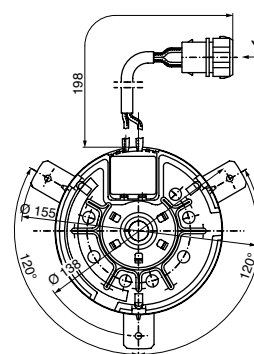

Vista Y / View Y

CASA FERREIRA

R. Florêncio de Abreu, 150 - Centro - São Paulo - SP

Tel. (11) 3326.3099 - Fax (11) 3228.3047

Site: www.casaferreira.com.br E-mail: vendas@casaferreira.com.br