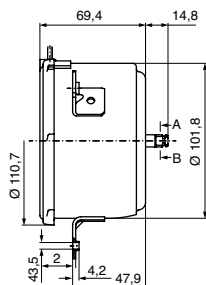

**GPB F 006 KM1 682**

**12 V 245 W**

$U_N$	<b>12 V</b>
$P_N$	<b>245 W</b>
$n_N$	<b>3115 rpm</b>
$I_N$	<b>28,5 A</b>
$M_N$	<b>75 Ncm</b>
$M_A$	<b>380 Ncm</b>
Rot.	<b>R</b>
S	<b>S1</b>
IP	<b>IP 03</b>
kg	<b>1,300 kg</b>
Ⓜ	<b>F 006 KM1 682</b>