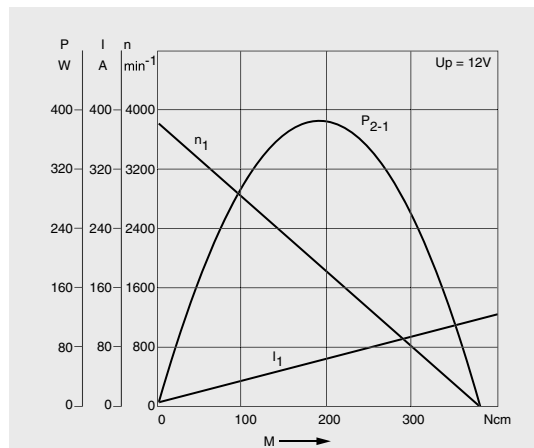

**GPB F 006 KM1 682**

**12 V 245 W**

$U_N$	<b>12 V</b>
$P_N$	<b>245 W</b>
$n_N$	<b>3115 rpm</b>
$I_N$	<b>28,5 A</b>
$M_N$	<b>75 Ncm</b>
$M_A$	<b>380 Ncm</b>
Rot.	<b>R</b>
S	<b>S1</b>
IP	<b>IP 03</b>
kg	<b>1,300 kg</b>
Ⓜ	<b>F 006 KM1 682</b>