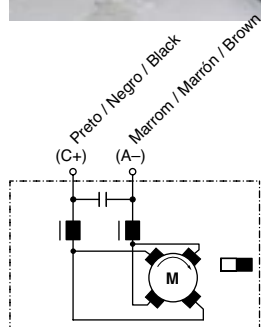

**GPB F 006 KM1 682**

**12 V 245 W**

$U_N$	<b>12 V</b>
$P_N$	<b>245 W</b>
$n_N$	<b>3115 rpm</b>
$I_N$	<b>28,5 A</b>
$M_N$	<b>75 Ncm</b>
$M_A$	<b>380 Ncm</b>
Rot.	<b>R</b>
S	<b>S1</b>
IP	<b>IP 03</b>
kg	<b>1,300 kg</b>
Ⓜ	<b>F 006 KM1 682</b>