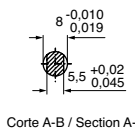

**GPB F 006 KM1 682**

**12 V 245 W**

$U_N$	<b>12 V</b>
$P_N$	<b>245 W</b>
$n_N$	<b>3115 rpm</b>
$I_N$	<b>28,5 A</b>
$M_N$	<b>75 Ncm</b>
$M_A$	<b>380 Ncm</b>
Rot.	<b>R</b>
S	<b>S1</b>
IP	<b>IP 03</b>
kg	<b>1,300 kg</b>
Ⓜ	<b>F 006 KM1 682</b>