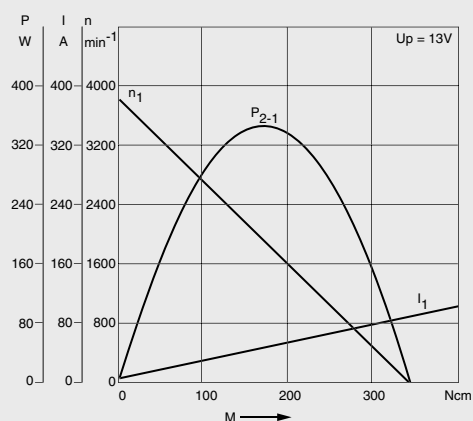

GPB F 006 KM0 611

12 V 305 W

U_N	12 V
P_N	305 W
n_N	2600 rpm
I_N	25 A
M_A	350 Ncm
Rot.	R
S	S1
IP	IP 03
kg	1,585 kg
Ⓜ	F 006 KM0 611

CASA FERREIRA

R. Florêncio de Abreu, 150 - Centro - São Paulo - SP

Tel. (11) 3326.3099 - Fax (11) 3228.3047