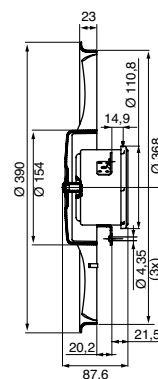

GPB F 006 KM0 611

12 V 305 W

U_N	12 V
P_N	305 W
n_N	2600 rpm
I_N	25 A
M_A	350 Ncm
Rot.	R
S	S1
IP	IP 03
kg	1,585 kg
Ⓜ	F 006 KM0 611

CASA FERREIRA

R. Florêncio de Abreu, 150 - Centro - São Paulo - SP

Tel. (11) 3326.3099 - Fax (11) 3228.3047