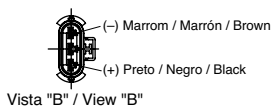

GPB F 006 KM0 611

12 V 305 W

U_N	12 V
P_N	305 W
n_N	2600 rpm
I_N	25 A
M_A	350 Ncm
Rot.	R
S	S1
IP	IP 03
kg	1,585 kg
Ⓜ	F 006 KM0 611

CASA FERREIRA

R. Florêncio de Abreu, 150 - Centro - São Paulo - SP

Tel. (11) 3326.3099 - Fax (11) 3228.3047