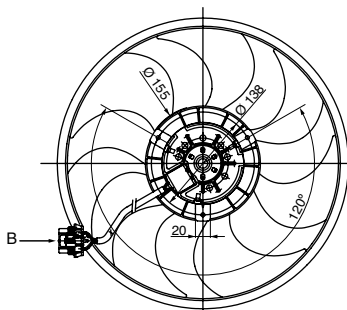

GPB F 006 KM0 611

12 V 305 W

U_N	12 V
P_N	305 W
n_N	2600 rpm
I_N	25 A
M_A	350 Ncm
Rot.	R
S	S1
IP	IP 03
kg	1,585 kg
Ⓜ	F 006 KM0 611

CASA FERREIRA

R. Florêncio de Abreu, 150 - Centro - São Paulo - SP

Tel. (11) 3326.3099 - Fax (11) 3228.3047