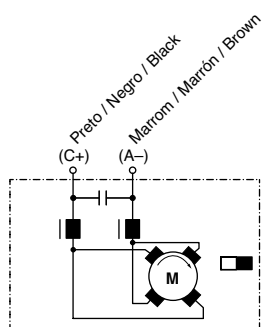

GPB F 006 KM0 611

12 V 305 W

U_N	12 V
P_N	305 W
n_N	2600 rpm
I_N	25 A
M_A	350 Ncm
Rot.	R
S	S1
IP	IP 03
kg	1,585 kg
Ⓜ	F 006 KM0 611

CASA FERREIRA

R. Florêncio de Abreu, 150 - Centro - São Paulo - SP

Tel. (11) 3326.3099 - Fax (11) 3228.3047