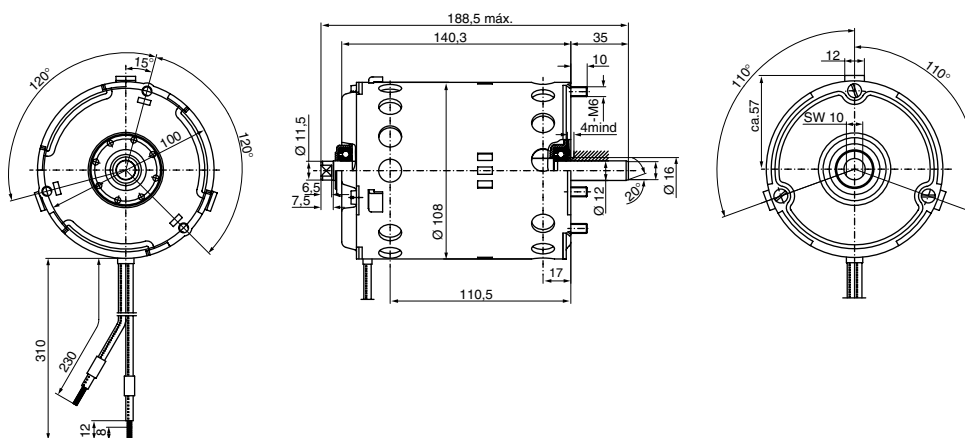

**GPA 0 130 302 014**

**24 V 750 W**

$U_N$	<b>24 V</b>
$P_N$	<b>750 W</b>
$n_N$	<b>3250 rpm</b>
$I_N$	<b>35 A</b>
$M_N$	<b>150 Ncm</b>
$M_A$	<b>1100 Ncm</b>
Rot.	<b>L</b>
S	<b>S1</b>
IP	<b>IP 10</b>
kg	<b>3,800 kg</b>
Ⓜ	<b>0 130 302 014</b>