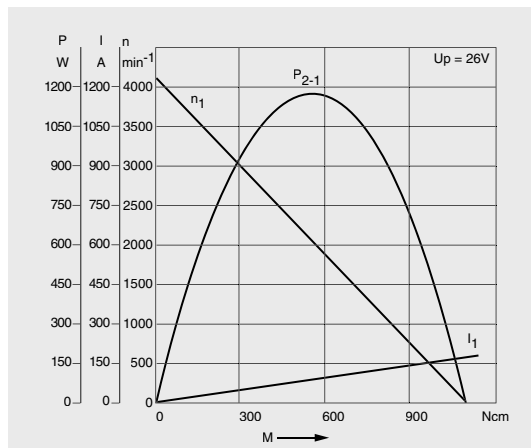

**GPA 0 130 302 014**

**24 V 750 W**

$U_N$	<b>24 V</b>
$P_N$	<b>750 W</b>
$n_N$	<b>3250 rpm</b>
$I_N$	<b>35 A</b>
$M_N$	<b>150 Ncm</b>
$M_A$	<b>1100 Ncm</b>
Rot.	<b>L</b>
S	<b>S1</b>
IP	<b>IP 10</b>
kg	<b>3,800 kg</b>
Ⓜ	<b>0 130 302 014</b>