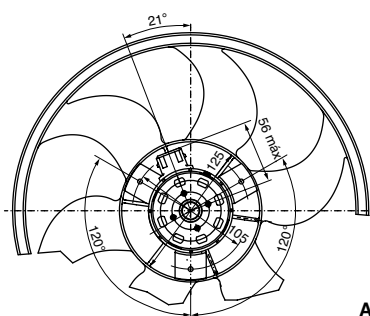

DPG F 006 KM0 402

12 V 92 W

U_N	12 V
P_N	92 W
n_N	2850 rpm
I_N	14,5 A
M_A	179 Ncm
Rot.	R
S	S1
IP	IP 23
kg	0,900 kg
	F 006 KM0 402

A Terminal N 017 473
 Material: CuSn6 F48 ou CuSn6 F55 - DIN 17 670
 Terminal N 017 473
 Material: CuSn6 F48 e CuSn6 F55 - DIN 17 670
 Terminal N 017 473
 Material: CuSn6 F48 or CuSn6 F55 - DIN 17 670