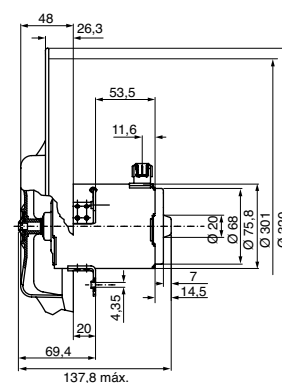

DPG F 006 KM0 402

12 V 92 W

U_N	12 V
P_N	92 W
n_N	2850 rpm
I_N	14,5 A
M_A	179 Ncm
Rot.	R
S	S1
IP	IP 23
kg	0,900 kg
	F 006 KM0 402

A Terminal N 017 473
 Material: CuSn6 F48 ou CuSn6 F55 - DIN 17 670
 Terminal N 017 473
 Material: CuSn6 F48 e CuSn6 F55 - DIN 17 670
 Terminal N 017 473
 Material: CuSn6 F48 or CuSn6 F55 - DIN 17 670