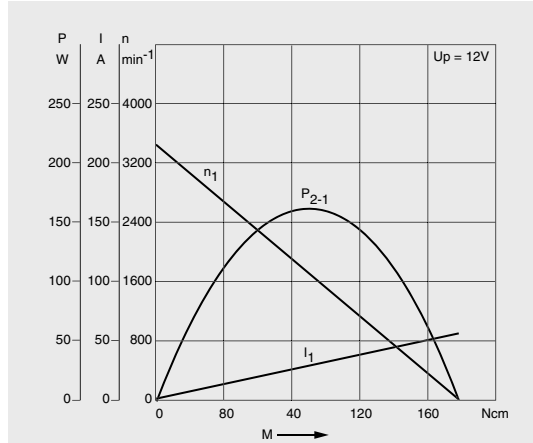

DPG F 006 KM0 402

12 V 92 W

U_N	12 V
P_N	92 W
n_N	2850 rpm
I_N	14,5 A
M_A	179 Ncm
Rot.	R
S	S1
IP	IP 23
kg	0,900 kg
	F 006 KM0 402

A Terminal N 017 473
 Material: CuSn6 F48 ou CuSn6 F55 - DIN 17 670
 Terminal N 017 473
 Material: CuSn6 F48 e CuSn6 F55 - DIN 17 670
 Terminal N 017 473
 Material: CuSn6 F48 or CuSn6 F55 - DIN 17 670