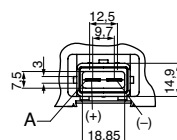

DPG F 006 KM0 402

12 V 92 W

U_N	12 V
P_N	92 W
n_N	2850 rpm
I_N	14,5 A
M_A	179 Ncm
Rot.	R
S	S1
IP	IP 23
kg	0,900 kg
	F 006 KM0 402

A Terminal N 017 473
 Material: CuSn6 F48 ou CuSn6 F55 - DIN 17 670
 Terminal N 017 473
 Material: CuSn6 F48 e CuSn6 F55 - DIN 17 670
 Terminal N 017 473
 Material: CuSn6 F48 or CuSn6 F55 - DIN 17 670