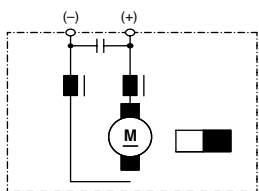

DPG F 006 KM0 402

12 V 92 W

U_N	12 V
P_N	92 W
n_N	2850 rpm
I_N	14,5 A
M_A	179 Ncm
Rot.	R
S	S1
IP	IP 23
kg	0,900 kg
	F 006 KM0 402

A Terminal N 017 473
 Material: CuSn6 F48 ou CuSn6 F55 - DIN 17 670
 Terminal N 017 473
 Material: CuSn6 F48 e CuSn6 F55 - DIN 17 670
 Terminal N 017 473
 Material: CuSn6 F48 or CuSn6 F55 - DIN 17 670