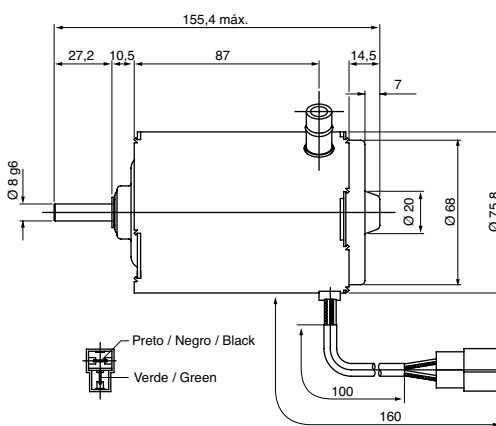

DPG 9 130 081 060

24 V 70 W

U_N	24 V
P_N	70 W
n_N	3600 rpm
I_N	6 A
M_N	20 Ncm
M_A	224 Ncm
Rot.	L
S	S1
IP	IP 23
kg	1,500 kg
	9 130 081 060

CASA FERREIRA

R. Florêncio de Abreu, 150 - Centro - São Paulo - SP