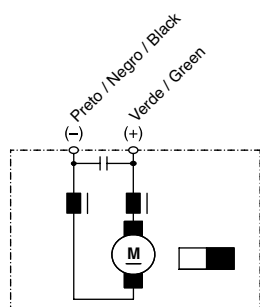

DPG 9 130 081 060

24 V 70 W

U_N	24 V
P_N	70 W
n_N	3600 rpm
I_N	6 A
M_N	20 Ncm
M_A	224 Ncm
Rot.	L
S	S1
IP	IP 23
kg	1,500 kg
	9 130 081 060

CASA FERREIRA

R. Florêncio de Abreu, 150 - Centro - São Paulo - SP