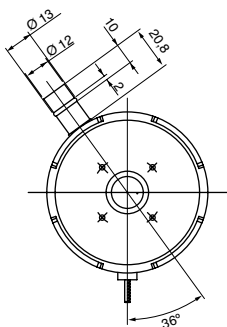

DPG 9 130 081 060

24 V 70 W

U_N	24 V
P_N	70 W
n_N	3600 rpm
I_N	6 A
M_N	20 Ncm
M_A	224 Ncm
Rot.	L
S	S1
IP	IP 23
kg	1,500 kg
	9 130 081 060

CASA FERREIRA

R. Florêncio de Abreu, 150 - Centro - São Paulo - SP