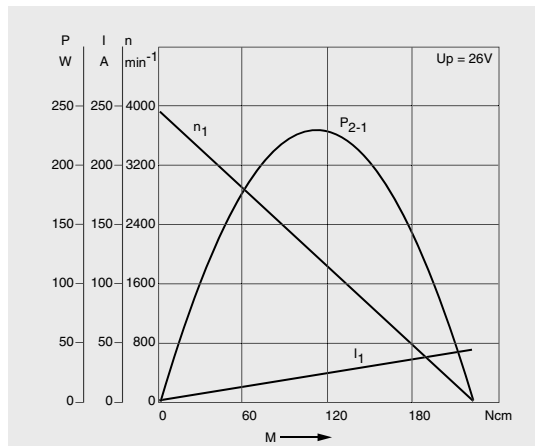

DPG 9 130 081 060

24 V 70 W

U_N	24 V
P_N	70 W
n_N	3600 rpm
I_N	6 A
M_N	20 Ncm
M_A	224 Ncm
Rot.	L
S	S1
IP	IP 23
kg	1,500 kg
	9 130 081 060

CASA FERREIRA

R. Florêncio de Abreu, 150 - Centro - São Paulo - SP