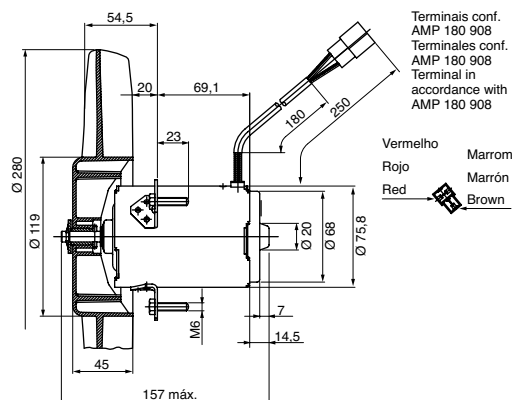

DPG 9 130 081 058

12 V 57 W

U_N	12 V
P_N	57 W
n_N	2500 rpm
I_N	11 A
M_A	1300 Ncm
Rot.	R
S	S1
IP	IP 23
kg	1,760 kg
	9 130 081 058

CASA FERREIRA

R. Florêncio de Abreu, 150 - Centro - São Paulo - SP

Tel. (11) 3326.3099 - Fax (11) 3228.3047