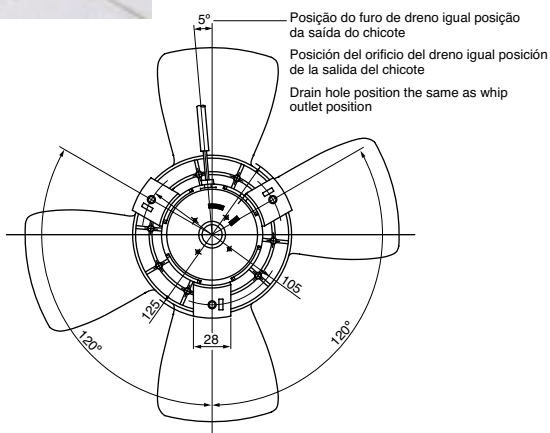

DPG 9 130 081 058

12 V 57 W

U_N	12 V
P_N	57 W
n_N	2500 rpm
I_N	11 A
M_A	1300 Ncm
Rot.	R
S	S1
IP	IP 23
kg	1,760 kg
	9 130 081 058

CASA FERREIRA

R. Florêncio de Abreu, 150 - Centro - São Paulo - SP

Tel. (11) 3326.3099 - Fax (11) 3228.3047