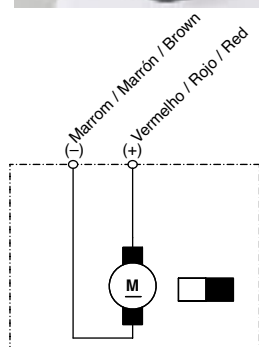

DPG 9 130 081 058

12 V 57 W

U_N	12 V
P_N	57 W
n_N	2500 rpm
I_N	11 A
M_A	1300 Ncm
Rot.	R
S	S1
IP	IP 23
kg	1,760 kg
	9 130 081 058

CASA FERREIRA

R. Florêncio de Abreu, 150 - Centro - São Paulo - SP

Tel. (11) 3326.3099 - Fax (11) 3228.3047