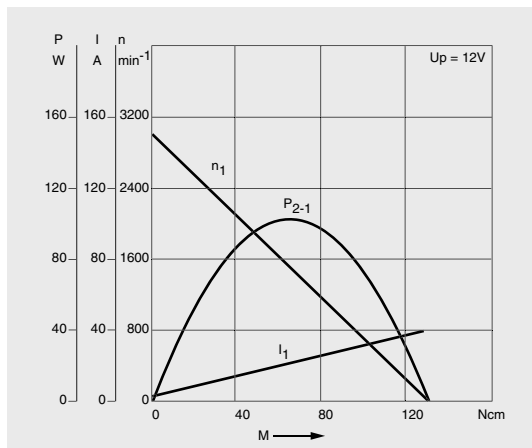

DPG 9 130 081 058

12 V 57 W

U_N	12 V
P_N	57 W
n_N	2500 rpm
I_N	11 A
M_A	1300 Ncm
Rot.	R
S	S1
IP	IP 23
kg	1,760 kg
	9 130 081 058

CASA FERREIRA

R. Florêncio de Abreu, 150 - Centro - São Paulo - SP

Tel. (11) 3326.3099 - Fax (11) 3228.3047