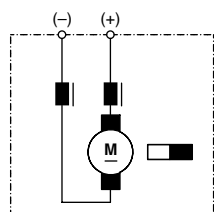

CPB 9 130 451 143

12 V 125 W

U_N	12 V
P_N	125 W
n_N	3370 rpm
I_N	20 A
M_A	96 Ncm
Rot.	R
S	S1
IP	IP 10
kg	0,900 kg
Ⓜ	9 130 451 143

A Conexão (-) Terminal fêmea para terminal macho de 6,3 x 0,8
 Conexión (-) Terminal hembra para terminal macho de 6,3 x 0,8
 Connection (-) Female terminals for male terminals 6,3 x 0,8

B Conexão (+) Terminal chato de 6,3 x 0,8
 Conexión (+) Terminal plano de 6,3 x 0,8
 Connection (+) flat terminal 6,3 x 0,8

CASA FERREIRA

R. Florêncio de Abreu, 150 - Centro - São Paulo - SP

Tel. (11) 3326.3099 - Fax (11) 3228.3047