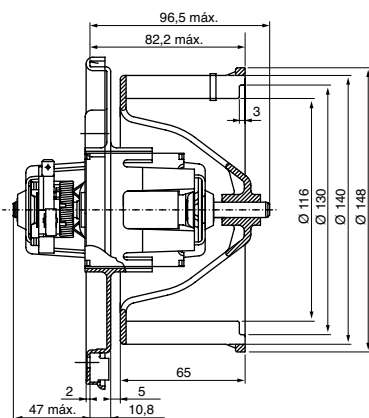

CPB 9 130 451 143

12 V 125 W

U_N	12 V
P_N	125 W
n_N	3370 rpm
I_N	20 A
M_A	96 Ncm
Rot.	R
S	S1
IP	IP 10
kg	0,900 kg
Ⓜ	9 130 451 143

A Conexão (-) Terminal fêmea para terminal macho de 6,3 x 0,8
 Conexión (-) Terminal hembra para terminal macho de 6,3 x 0,8
 Connection (-) Female terminals for male terminals 6,3 x 0,8

B Conexão (+) Terminal chato de 6,3 x 0,8
 Conexión (+) Terminal plano de 6,3 x 0,8
 Connection (+) flat terminal 6,3 x 0,8

CASA FERREIRA

R. Florêncio de Abreu, 150 - Centro - São Paulo - SP

Tel. (11) 3326.3099 - Fax (11) 3228.3047