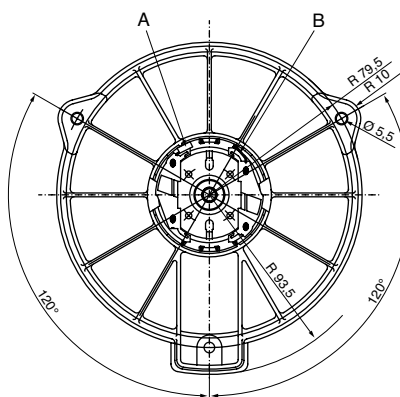

CPB 9 130 451 143

12 V 125 W

U_N	12 V
P_N	125 W
n_N	3370 rpm
I_N	20 A
M_A	96 Ncm
Rot.	R
S	S1
IP	IP 10
kg	0,900 kg
Ⓜ	9 130 451 143

A Conexão (-) Terminal fêmea para terminal macho de 6,3 x 0,8
 Conexión (-) Terminal hembra para terminal macho de 6,3 x 0,8
 Connection (-) Female terminals for male terminals 6,3 x 0,8

B Conexão (+) Terminal chato de 6,3 x 0,8
 Conexión (+) Terminal plano de 6,3 x 0,8
 Connection (+) flat terminal 6,3 x 0,8

CASA FERREIRA

R. Florêncio de Abreu, 150 - Centro - São Paulo - SP

Tel. (11) 3326.3099 - Fax (11) 3228.3047