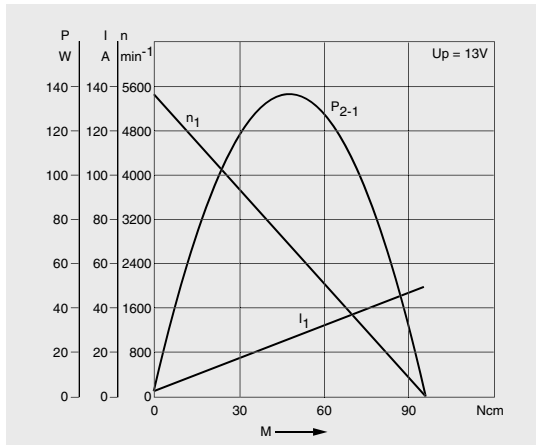

CPB 9 130 451 143

12 V 125 W

U_N	12 V
P_N	125 W
n_N	3370 rpm
I_N	20 A
M_A	96 Ncm
Rot.	R
S	S1
IP	IP 10
kg	0,900 kg
Ⓜ	9 130 451 143

A Conexão (-) Terminal fêmea para terminal macho de 6,3 x 0,8
 Conexión (-) Terminal hembra para terminal macho de 6,3 x 0,8
 Connection (-) Female terminals for male terminals 6,3 x 0,8

B Conexão (+) Terminal chato de 6,3 x 0,8
 Conexión (+) Terminal plano de 6,3 x 0,8
 Connection (+) flat terminal 6,3 x 0,8

CASA FERREIRA

R. Florêncio de Abreu, 150 - Centro - São Paulo - SP

Tel. (11) 3326.3099 - Fax (11) 3228.3047