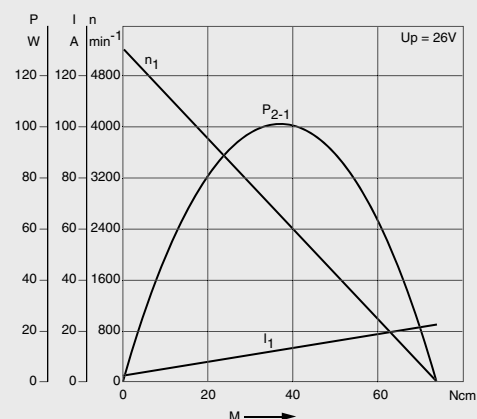

CPB 9 130 451 049

24 V 80 W

U_N	24 V
P_N	80 W
n_N	3950 rpm
I_N	9 A
M_A	75 Ncm
Rot.	R
S	S1
IP	IP 10
kg	0,900 kg
Ⓜ	9 130 451 049

Vista "X" / View "X"

Marrom / Marrón / Brown

Amarelo / Amarillo / Yellow

CASA FERREIRA