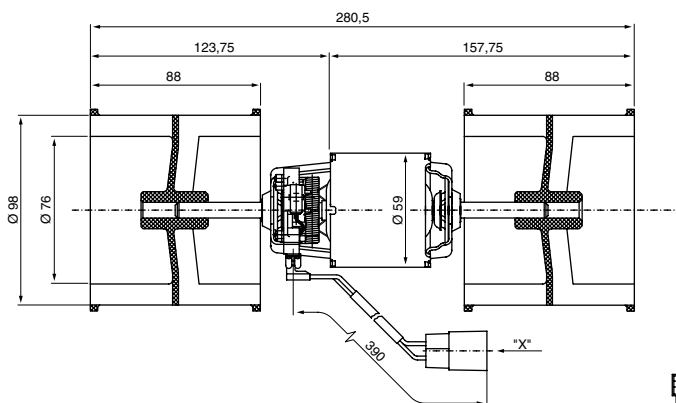

CPB 9 130 451 049

24 V 80 W

U_N	24 V
P_N	80 W
n_N	3950 rpm
I_N	9 A
M_A	75 Ncm
Rot.	R
S	S1
IP	IP 10
kg	0,900 kg
Ⓜ	9 130 451 049

Vista "X" / View "X"

Marrom / Marrón / Brown

Amarelo / Amarillo / Yellow

CASA FERREIRA