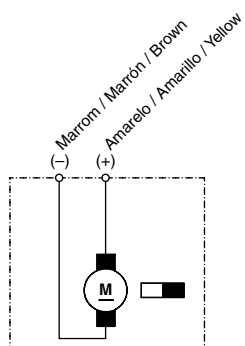

CPB 9 130 451 049

24 V 80 W

U_N	24 V
P_N	80 W
n_N	3950 rpm
I_N	9 A
M_A	75 Ncm
Rot.	R
S	S1
IP	IP 10
kg	0,900 kg
Ⓜ	9 130 451 049

Vista "X" / View "X"

Marrom / Marrón / Brown

Amarelo / Amarillo / Yellow

CASA FERREIRA