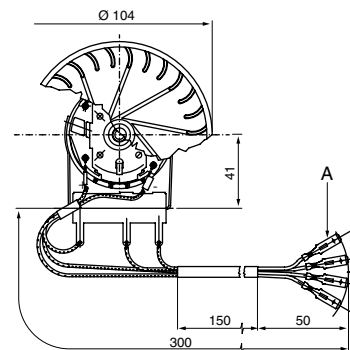

CPB 9 130 081 042

24 V 78 W

U_N	24 V		
P_N	78 W		
n_N	VI 2000 rpm	VII 3050 rpm	VIII 3950 rpm
I_N	3 A	6 A	9 A
M_A	74 Ncm		
Rot.	R		
S	S1		
IP	IP 10		
kg	0,925 kg		
Ⓜ	9 130 081 042		

A Terminais chatos 6,3 x 0,8 conforme AMP 42241-3
 Terminales planos 6,3 x 0,8 conforme AMP 42241-3
 Flat terminals 6,3 x 0,8 in accordance with AMP 42241-3