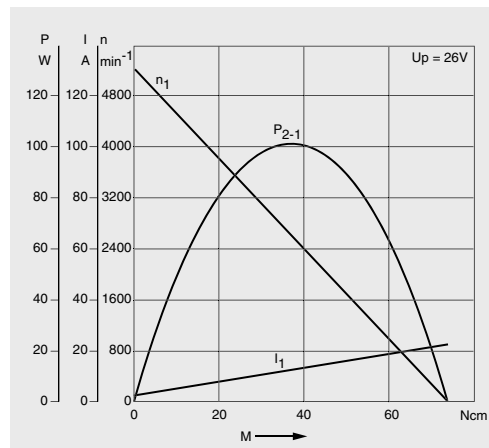

CPB 9 130 081 042

24 V 78 W

U_N	24 V		
P_N	78 W		
n_N	VI 2000 rpm	VII 3050 rpm	VIII 3950 rpm
I_N	3 A	6 A	9 A
M_A	74 Ncm		
Rot.	R		
S	S1		
IP	IP 10		
kg	0,925 kg		
Ⓜ	9 130 081 042		

A Terminais chatos 6,3 x 0,8 conforme AMP 42241-3
 Terminales planos 6,3 x 0,8 conforme AMP 42241-3
 Flat terminals 6,3 x 0,8 in accordance with AMP 42241-3