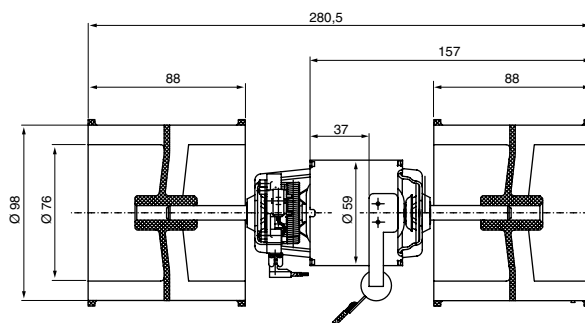

CPB 9 130 081 042

24 V 78 W

U_N	24 V		
P_N	78 W		
n_N	VI 2000 rpm	VII 3050 rpm	VIII 3950 rpm
I_N	3 A	6 A	9 A
M_A	74 Ncm		
Rot.	R		
S	S1		
IP	IP 10		
kg	0,925 kg		
Ⓜ	9 130 081 042		

A Terminais chatos 6,3 x 0,8 conforme AMP 42241-3
 Terminales planos 6,3 x 0,8 conforme AMP 42241-3
 Flat terminals 6,3 x 0,8 in accordance with AMP 42241-3