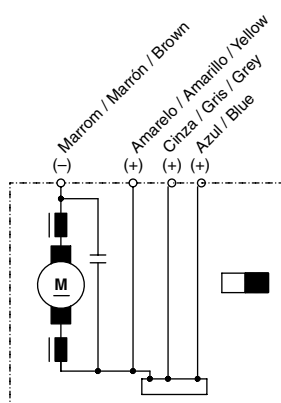

CPB 9 130 081 042

24 V 78 W

U_N	24 V		
P_N	78 W		
n_N	VI 2000 rpm	VII 3050 rpm	VIII 3950 rpm
I_N	3 A	6 A	9 A
M_A	74 Ncm		
Rot.	R		
S	S1		
IP	IP 10		
kg	0,925 kg		
Ⓜ	9 130 081 042		

A Terminais chatos 6,3 x 0,8 conforme AMP 42241-3
 Terminales planos 6,3 x 0,8 conforme AMP 42241-3
 Flat terminals 6,3 x 0,8 in accordance with AMP 42241-3