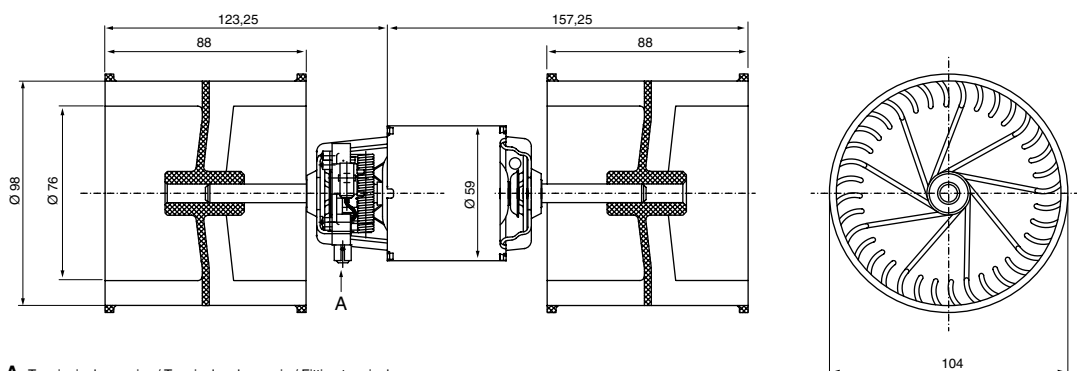

CPB 9 130 081 029

12 V 78 W

U_N	12 V
P_N	78 W
n_N	3950 rpm
I_N	18 A
M_A	84 Ncm
Rot.	R
S	S1
IP	IP 10
kg	0,450 kg
Ⓜ	9 130 081 029

A Terminais de encaixe / Terminales de encaje / Fitting terminals

(+) Terminal macho 6,3 x 0,8 / (+) Terminal macho 6,3 x 0,8 / (+) Male terminals 6,3 x 0,8

(-) Terminal fêmea para terminal macho 6,3 x 0,8 / (-) Terminal hembra para terminal macho 6,3 x 0,8 / (-) Female terminals for male terminals 6,3 x 0,8

CASA FERREIRA

R. Florêncio de Abreu, 150 - Centro - São Paulo - SP