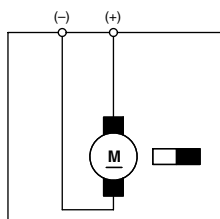

CPB 9 130 081 029

12 V 78 W

U_N	12 V
P_N	78 W
n_N	3950 rpm
I_N	18 A
M_A	84 Ncm
Rot.	R
S	S1
IP	IP 10
kg	0,450 kg
Ⓜ	9 130 081 029

A Terminais de encaixe / Terminales de encaje / Fitting terminals

(+) Terminal macho 6,3 x 0,8 / (+) Terminal macho 6,3 x 0,8 / (+) Male terminals 6,3 x 0,8

(-) Terminal fêmea para terminal macho 6,3 x 0,8 / (-) Terminal hembra para terminal macho 6,3 x 0,8 / (-) Female terminals for male terminals 6,3 x 0,8

CASA FERREIRA

R. Florêncio de Abreu, 150 - Centro - São Paulo - SP