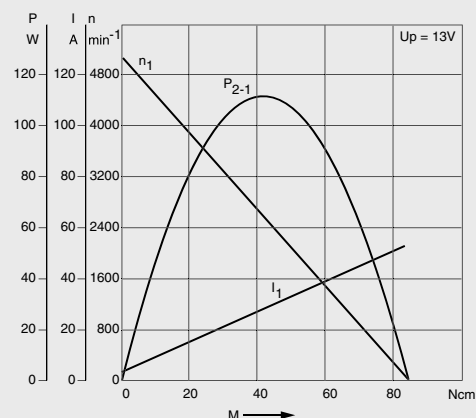

CPB 9 130 081 029

12 V 78 W

U_N	12 V
P_N	78 W
n_N	3950 rpm
I_N	18 A
M_A	84 Ncm
Rot.	R
S	S1
IP	IP 10
kg	0,450 kg
Ⓜ	9 130 081 029

A Terminais de encaixe / Terminales de encaje / Fitting terminals

(+) Terminal macho 6,3 x 0,8 / (+) Terminal macho 6,3 x 0,8 / (+) Male terminals 6,3 x 0,8

(-) Terminal fêmea para terminal macho 6,3 x 0,8 / (-) Terminal hembra para terminal macho 6,3 x 0,8 / (-) Female terminals for male terminals 6,3 x 0,8

CASA FERREIRA

R. Florêncio de Abreu, 150 - Centro - São Paulo - SP