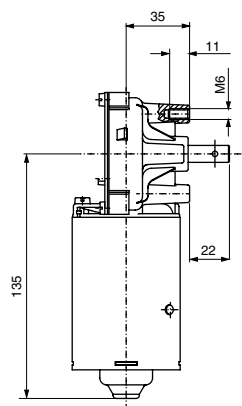

CHP 9 390 453 009

24 V 22 W

U_N	24 V
P_N	22 W
n_N	250 rpm
I_N	4 A
$I_{M\text{AX}}$	12 A
M_N	0,95 Nm
M_A	3,8 Nm
i	41 : 1
Rot.	L
S	S1
IP	IP 44
kg	1,100 kg
Ⓜ	9 390 453 009

A Detalhe da ponta do eixo
Detalle del punto del eje
Shaft point details