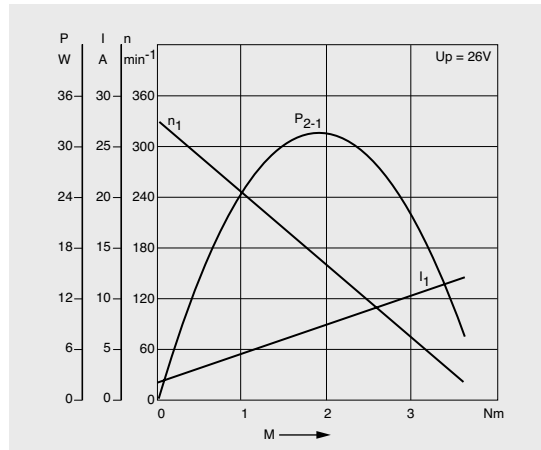

CHP 9 390 453 009

24 V 22 W

U_N	24 V
P_N	22 W
n_N	250 rpm
I_N	4 A
$I_{M\text{AX}}$	12 A
M_N	0,95 Nm
M_A	3,8 Nm
i	41 : 1
Rot.	L
S	S1
IP	IP 44
kg	1,100 kg
Ⓜ	9 390 453 009

A Detalhe da ponta do eixo
Detalle del punto del eje
Shaft point details