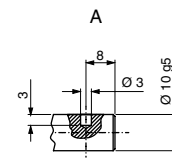

CHP 9 390 453 009

24 V 22 W

U_N	24 V
P_N	22 W
n_N	250 rpm
I_N	4 A
$I_{M\text{AX}}$	12 A
M_N	0,95 Nm
M_A	3,8 Nm
i	41 : 1
Rot.	L
S	S1
IP	IP 44
kg	1,100 kg
Ⓜ	9 390 453 009

A Detalhe da ponta do eixo
Detalle del punto del eje
Shaft point details