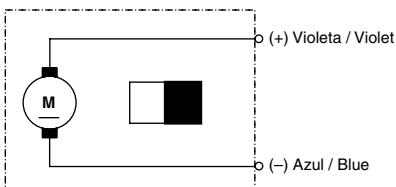

CHP 9 390 453 009

24 V 22 W

U_N	24 V
P_N	22 W
n_N	250 rpm
I_N	4 A
$I_{M\text{AX}}$	12 A
M_N	0,95 Nm
M_A	3,8 Nm
i	41 : 1
Rot.	L
S	S1
IP	IP 44
kg	1,100 kg
Ⓜ	9 390 453 009

A Detalhe da ponta do eixo
Detalle del punto del eje
Shaft point details