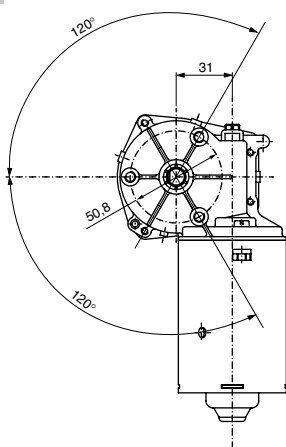

CHP 9 390 453 009

24 V 22 W

U_N	24 V
P_N	22 W
n_N	250 rpm
I_N	4 A
$I_{M\text{AX}}$	12 A
M_N	0,95 Nm
M_A	3,8 Nm
i	41 : 1
Rot.	L
S	S1
IP	IP 44
kg	1,100 kg
Ⓜ	9 390 453 009

A Detalhe da ponta do eixo
Detalle del punto del eje
Shaft point details