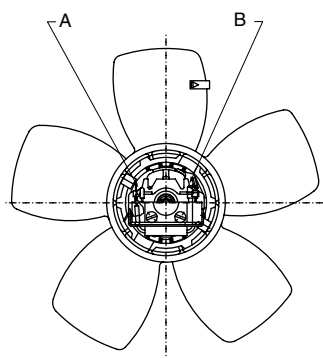

BPA 9 130 081 043

12 V 24 W

U_N	12 V	
P_N	24 W	
n_N	VI 1650 rpm	VII 2900 rpm
I_N	2 A	3,5 A
M_A	26 Ncm	
Rot.	L	
S	S1	
IP	IP 10	
kg	0,500 kg	
	9 130 081 043	

A Conexão (+) Terminal chato de 6,3 x 0,8
 Conexión (+) Terminal plano de 6,3 x 0,8
 Connection (+) flat terminal 6,3 x 0,8

B Conexão (-) Terminal fêmea para terminal macho de 6,3 x 0,8
 Conexión (-) Terminal hembra para terminal macho de 6,3 x 0,8
 Connection (-) Female terminals for male terminals 6,3 x 0,8

CASA FERREIRA

R. Florêncio de Abreu, 150 - Centro - São Paulo - SP