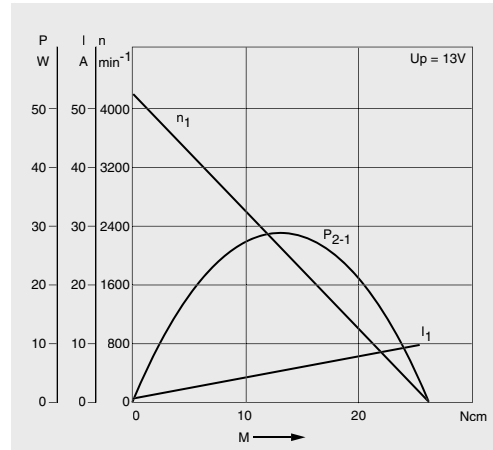

BPA 9 130 081 043

12 V 24 W

U_N	12 V	
P_N	24 W	
n_N	VI 1650 rpm	VII 2900 rpm
I_N	2 A	3,5 A
M_A	26 Ncm	
Rot.	L	
S	S1	
IP	IP 10	
kg	0,500 kg	
	9 130 081 043	

A Conexão (+) Terminal chato de 6,3 x 0,8
 Conexión (+) Terminal plano de 6,3 x 0,8
 Connection (+) flat terminal 6,3 x 0,8

B Conexão (-) Terminal fêmea para terminal macho de 6,3 x 0,8
 Conexión (-) Terminal hembra para terminal macho de 6,3 x 0,8
 Connection (-) Female terminals for male terminals 6,3 x 0,8

CASA FERREIRA

R. Florêncio de Abreu, 150 - Centro - São Paulo - SP