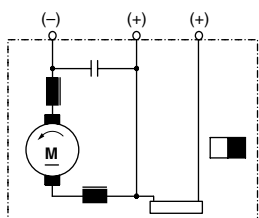

BPA 9 130 081 043

12 V 24 W

U_N	12 V	
P_N	24 W	
n_N	VI 1650 rpm	VII 2900 rpm
I_N	2 A	3,5 A
M_A	26 Ncm	
Rot.	L	
S	S1	
IP	IP 10	
kg	0,500 kg	
	9 130 081 043	

A Conexão (+) Terminal chato de 6,3 x 0,8
 Conexión (+) Terminal plano de 6,3 x 0,8
 Connection (+) flat terminal 6,3 x 0,8

B Conexão (-) Terminal fêmea para terminal macho de 6,3 x 0,8
 Conexión (-) Terminal hembra para terminal macho de 6,3 x 0,8
 Connection (-) Female terminals for male terminals 6,3 x 0,8

CASA FERREIRA

R. Florêncio de Abreu, 150 - Centro - São Paulo - SP