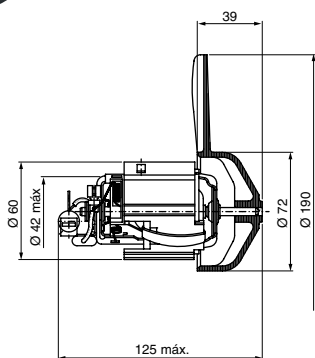

BPA 9 130 081 043

12 V 24 W

U_N	12 V	
P_N	24 W	
n_N	VI 1650 rpm	VII 2900 rpm
I_N	2 A	3,5 A
M_A	26 Ncm	
Rot.	L	
S	S1	
IP	IP 10	
kg	0,500 kg	
	9 130 081 043	

A Conexão (+) Terminal chato de 6,3 x 0,8
 Conexión (+) Terminal plano de 6,3 x 0,8
 Connection (+) flat terminal 6,3 x 0,8

B Conexão (-) Terminal fêmea para terminal macho de 6,3 x 0,8
 Conexión (-) Terminal hembra para terminal macho de 6,3 x 0,8
 Connection (-) Female terminals for male terminals 6,3 x 0,8

CASA FERREIRA

R. Florêncio de Abreu, 150 - Centro - São Paulo - SP