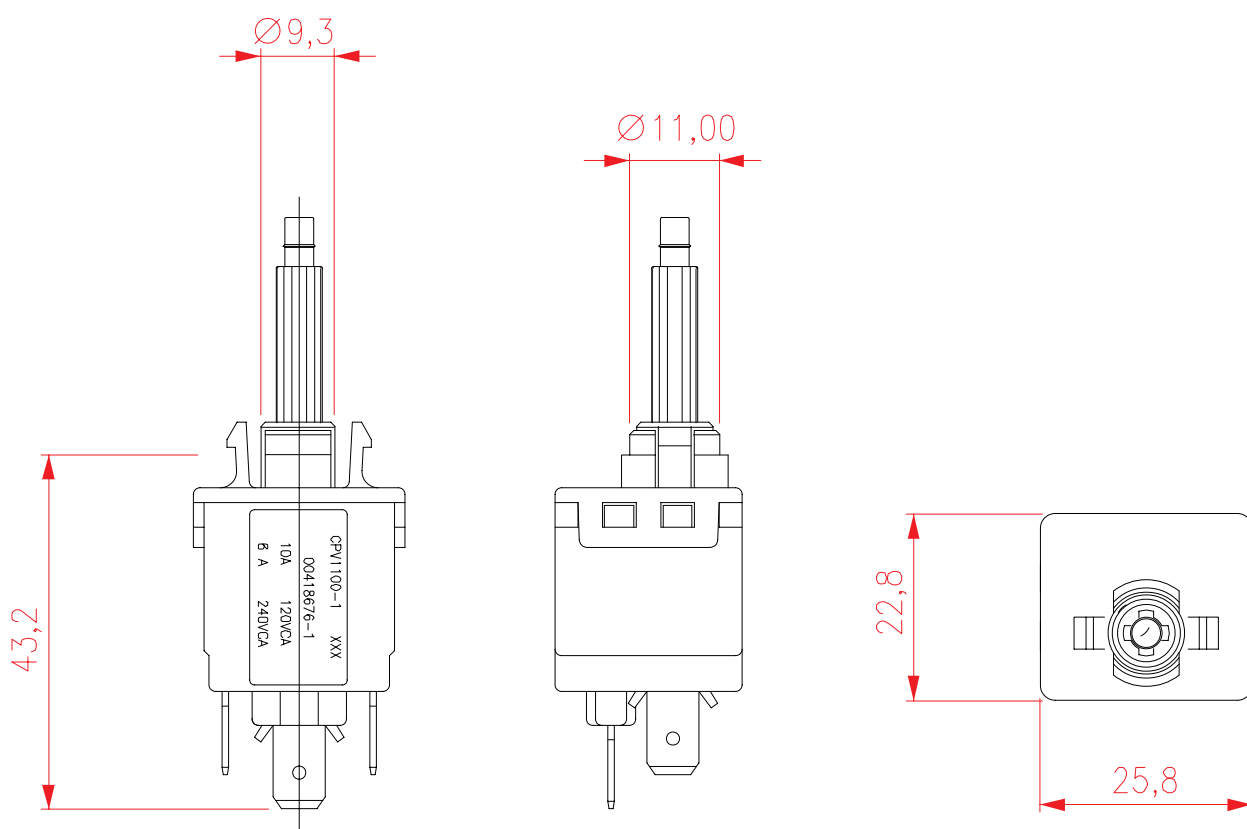

Chave Push Button

CASA FERREIRA

R. Florêncio de Abreu, 150 - Centro - São Paulo - SP

Tel. (11) 3326.3099 - Fax (11) 228.3047

Site: www.casaferreira.com.br E-mail: vendas@casaferreira.com.br