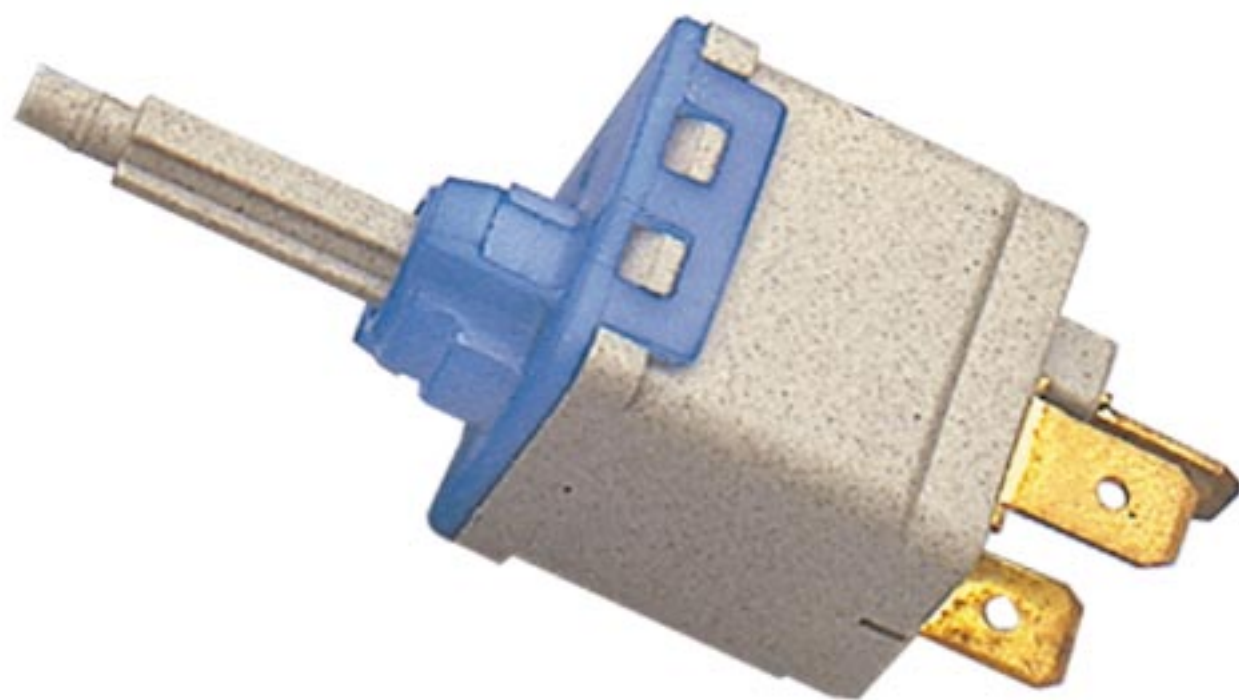

Chave Push Button

CASA FERREIRA

R. Florêncio de Abreu, 150 - Centro - São Paulo - SP

Tel. (11) 3326.3099 - Fax (11) 228.3047

Site: www.casaferreira.com.br E-mail: vendas@casaferreira.com.br